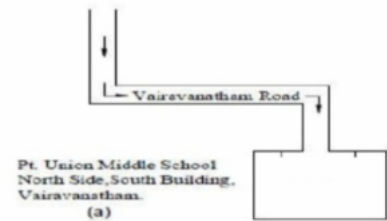

3. வாக்குச் சாவடியின் விவரங்கள்

<p>வாக்குச் சாவடியின் எண் மற்றும் பெயர் :</p> <p>231 - ஊராட்சி ஒன்றிய நடுநிலைப்பள்ளி, வடக்கு பக்கம், தெற்கு கட்டிடம், வைரவந்தம்-625402</p> <p>வாக்குச் சாவடியின் முகவரி :</p> <p>ஊராட்சி ஒன்றிய நடுநிலைப்பள்ளி, வைரவந்தம், 625402</p>	<p>வாக்குச் சாவடியின் வகைப்பாடு (ஆண்/பெண்/பொது)</p>	<p>பொது</p>
	<p>துணை வாக்குச் சாவடிகளின் எண்ணிக்கை :</p>	<p>0</p>

Polling Station Front View

Cad View

Key MAP View

Minimum Basic Facility (Please -)	Water	Ramp	Plug Points	Toilet	Health Care
	✓	✓	✓	✓	✓

(a) Land marks
(b) Road Names

சட்டமன்றத் தொகுதியின் எண் மற்றும் பெயர் : 190-சோழவந்தான் மற்றும் பெயர் : 1-விட்டங்குளம் (வ.கி) வைரவந்தம் (ஊ), விட்டங்குளம் வார்டு 3 பிரிவு எண் மற்றும் பெயர்