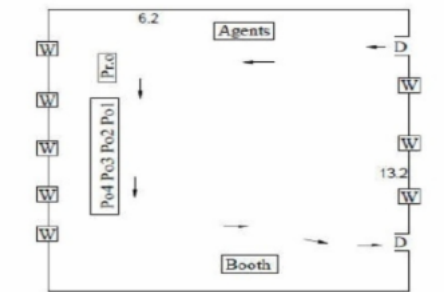

4. வாக்காளர்களின் எண்ணிக்கை

தொடங்கும் வரிசை எண்	முடியும் வரிசை எண்.	நிகர வாக்காளர்களின் எண்ணிக்கை			
		ஆண்	பெண்	மூன்றாம் பாலினம்	மொத்தம்
1	489	250	239	0	489

கையொப்பம்

Nazri Naksha

Google Map View

Polling Station Building Front View

Polling Station Front View

Cad View

Key MAP View

Minimum Basic Facility (Please -)	Water	Ramp	Plug Points	Toilet	Health Care
	✓	✓	✓	✓	✓

(a) Land marks
(b) Road Names

சட்டமன்றத் தொகுதியின் எண் மற்றும் பெயர் : 190-சோழவந்தான் மற்றும் பெயர் : 1-விட்டங்குளம் (வ.கி) வைரவந்தம் (ஊ), விட்டங்குளம் வார்டு 3 பிரிவு எண் மற்றும் பெயர்