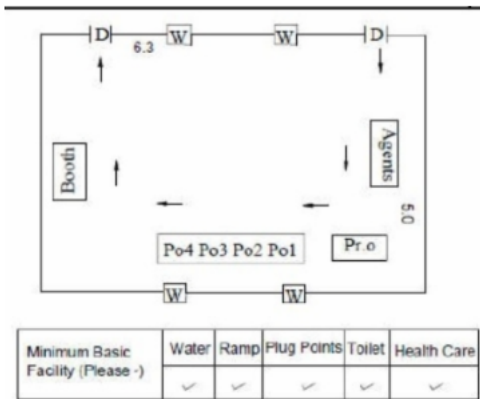

Google Map View

Polling Station Building Front View

Polling Station Front View

Cad View

Key MAP View

சட்டமன்றத் தொகுதியின் எண் மற்றும் பெயர் : 190-சோழவந்தான்
பிரிவு எண் மற்றும் பெயர் 1-வயலூர் (வ.கி) வயலூர் (ஊ), வயலூர் வார்டு 1