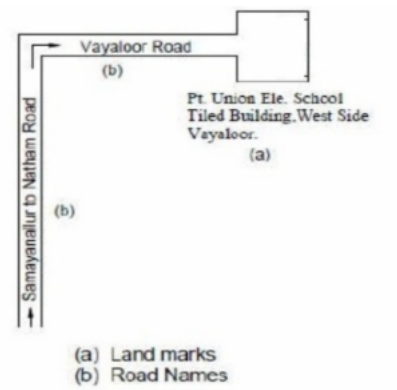

Google Map View

Polling Station Building Front View

Polling Station Front View

Cad View

Key MAP View

சட்டமன்றத் தொகுதியின் எண் மற்றும் பெயர் : 190-சோழவந்தான்
பிரிவு எண் மற்றும் பெயர் 1-வயலூர் (வ.கி) வயலூர் (ஊ), வயலூர் வார்டு 1