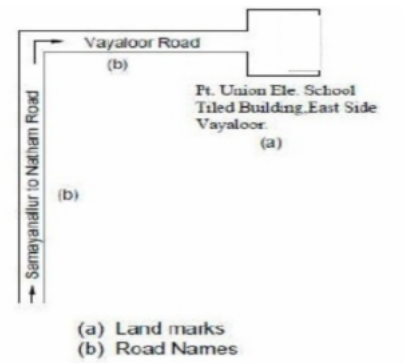

Cad View

Key MAP View