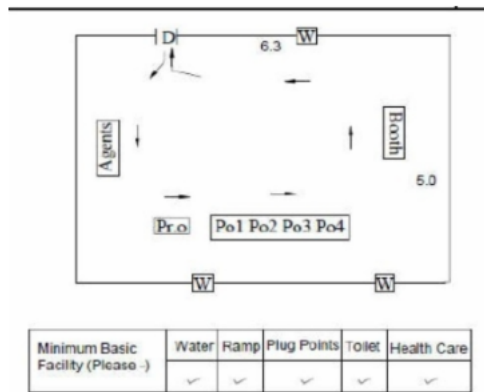

Google Map View

Polling Station Building Front View

Polling Station Front View

Cad View

Key MAP View

1 பெயர் : திவ்யா கணவர் பெயர்: சரவணன் வீட்டு எண் : 0 வயது : 30 பாலினம் : பெண் Photo is available	NFX1990076	2 பெயர் : நந்தினி தந்தை பெயர்: பால்கரன் வீட்டு எண் : 1 வயது : 28 பாலினம் : பெண் Photo is available	NFX1931146	3 பெயர் : கரம்பன் தந்தை பெயர்: கணேசன் வீட்டு எண் : 1/104 வயது : 25 பாலினம் : ஆண் Photo is available	NFX1921923
4 பெயர் : மூக்கம்மாள் கணவர் பெயர்: கருப்பையா வீட்டு எண் : 1E வயது : 70 பாலினம் : பெண் Photo is available	NFX1759992	5 பெயர் : வெடிமுத்து கணவர் பெயர்: தங்கவேல் வீட்டு எண் : 1E வயது : 66 பாலினம் : பெண் Photo is available	NFX1037761	6 பெயர் : அய்யம்மாள் கணவர் பெயர்: சுப்பையா வீட்டு எண் : 1E வயது : 65 பாலினம் : பெண் Photo is available	NFX1760008
7 பெயர் : பாப்பா கணவர் பெயர்: கருத்தகண்ணன் வீட்டு எண் : 1E வயது : 62 பாலினம் : பெண் Photo is available	NFX1037852	8 பெயர் : தங்கவேல் தந்தை பெயர்: ராசு வீட்டு எண் : 1E வயது : 61 பாலினம் : ஆண் Photo is available	NFX1037738	9 பெயர் : ஆனந்தன் தந்தை பெயர்: செல்லையா வீட்டு எண் : 1E வயது : 56 பாலினம் : ஆண் Photo is available	NFX0735555
10 பெயர் : பாலமுருகன் தந்தை பெயர்: சுப்பையா வீட்டு எண் : 1E வயது : 52 பாலினம் : ஆண் Photo is available	NFX1760016	11 பெயர் : மீனராசு தந்தை பெயர்: சுப்பையா வீட்டு எண் : 1E வயது : 50 பாலினம் : ஆண் Photo is available	NFX1760024	12 பெயர் : ராமுத்தாய் கணவர் பெயர்: கணேசன் வீட்டு எண் : 1E வயது : 49 பாலினம் : பெண் Photo is available	NFX0735530
13 பெயர் : லட்சுமி கணவர் பெயர்: மீனராசு வீட்டு எண் : 1E வயது : 48 பாலினம் : பெண் Photo is available	FFT7716129	14 பெயர் : சேகர் தந்தை பெயர்: ராமலிங்கம் வீட்டு எண் : 1E வயது : 47 பாலினம் : ஆண் Photo is available	NFX0444455	15 பெயர் : தங்கம் கணவர் பெயர்: ராஜபாண்டி வீட்டு எண் : 1E வயது : 40 பாலினம் : பெண் Photo is available	NFX1101138
16 பெயர் : முனியாண்டி தந்தை பெயர்: தங்கவேல் வீட்டு எண் : 1E வயது : 40 பாலினம் : ஆண் Photo is available	NFX1037712	17 பெயர் : கருப்பசாமி தந்தை பெயர்: முனியாண்டி வீட்டு எண் : 1E வயது : 39 பாலினம் : ஆண் Photo is available	NFX0735613	18 பெயர் : தவமணி கணவர் பெயர்: சரவணன் வீட்டு எண் : 1E வயது : 39 பாலினம் : பெண் Photo is available	NFX0628081
19 பெயர் : கண்ணன் தந்தை பெயர்: மலைராசன் வீட்டு எண் : 1E வயது : 38 பாலினம் : ஆண் Photo is available	NFX0444232	20 பெயர் : தனலெட்சுமி கணவர் பெயர்: அழகுராசா வீட்டு எண் : 1E வயது : 38 பாலினம் : பெண் Photo is available	NFX0444240	21 பெயர் : சௌந்தர ஜோதி கணவர் பெயர்: கருத்த பாண்டி வீட்டு எண் : 1E வயது : 37 பாலினம் : பெண் Photo is available	NFX0628099
22 பெயர் : முத்துப்பாண்டி தந்தை பெயர்: சொக்கர் வீட்டு எண் : 1E வயது : 36 பாலினம் : ஆண் Photo is available	NFX0444471	23 பெயர் : முத்துச்சாமி தந்தை பெயர்: ராஜேந்திரன் வீட்டு எண் : 1E வயது : 36 பாலினம் : ஆண் Photo is available	NFX0444257	24 பெயர் : வீரலெட்சுமி கணவர் பெயர்: ஆறுமுகம் வீட்டு எண் : 1E வயது : 36 பாலினம் : பெண் Photo is available	NFX0538819
25 பெயர் : கல்யாணி கணவர் பெயர்: முனியாண்டி வீட்டு எண் : 1E வயது : 33 பாலினம் : பெண் Photo is available	NFX1037845	26 பெயர் : பிரபு தந்தை பெயர்: மாசானம் வீட்டு எண் : 1E வயது : 32 பாலினம் : ஆண் Photo is available	NFX0816496	27 பெயர் : மணிகண்டன் தந்தை பெயர்: பால்சாமி வீட்டு எண் : 2 வயது : 48 பாலினம் : ஆண் Photo is available	NFX0951616
28 பெயர் : பணச்செல்வி கணவர் பெயர்: மணிகண்டன் வீட்டு எண் : 2 வயது : 37 பாலினம் : பெண் Photo is available	NFX0951640	29 பெயர் : அழகர் தந்தை பெயர்: கரணபாண்டியன் வீட்டு எண் : 2 வயது : 29 பாலினம் : ஆண் Photo is available	NFX0999912	30 பெயர் : செந்தில்குமார் தந்தை பெயர்: துரைப்பாண்டி வீட்டு எண் : 2/1 வயது : 44 பாலினம் : ஆண் Photo is available	FFT3516705