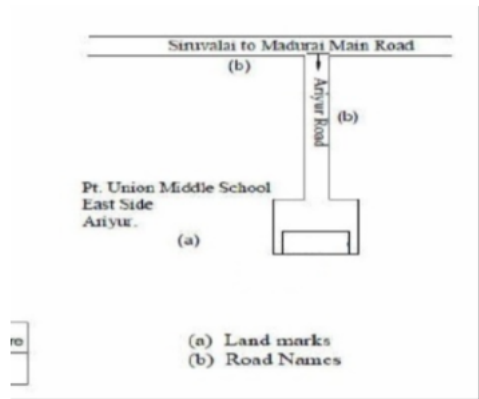

Key MAP View