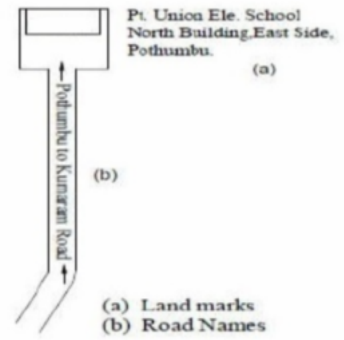

Cad View

Key MAP View