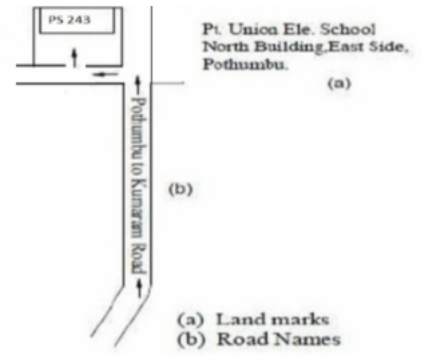

Key MAP View