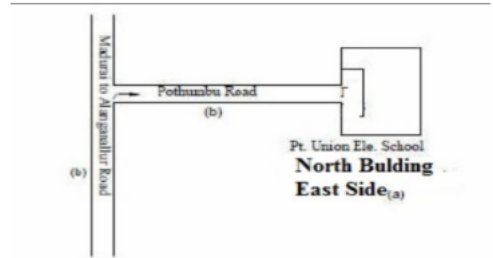

**3. வாக்குச் சாவடியின் விவரங்கள்**

<b>வாக்குச் சாவடியின் எண் மற்றும் பெயர் :</b> 260 - ஊராட்சி ஒன்றிய ஆரம்பப்பள்ளி, ஆர்.சி. கட்டிடம், ரெங்கராஜபுரம், பொதும்பு-625018  <b>வாக்குச் சாவடியின் முகவரி :</b> ஊராட்சி ஒன்றிய ஆரம்பப்பள்ளி, ரெங்கராஜபுரம், 625018	<b>வாக்குச் சாவடியின் வகைப்பாடு (ஆண்/பெண்/பொது)</b>	<b>பொது</b>
	<b>துணை வாக்குச் சாவடிகளின் எண்ணிக்கை :</b>	0

Polling Station Front View

Cad View

Key MAP View

Minimum Basic Facility (Please -)	Water	Ramp	Plug Points	Toilet	Health Care
	✓	✓	✓	✓	✓

- (a) Land marks
- (b) Road Names

சட்டமன்றத் தொகுதியின் எண் மற்றும் பெயர் : 190-சோழவந்தான் பிரிவு எண் மற்றும் பெயர் 1-பொதும்து (வ.கி) பொதும்து (ஊ), ரெங்கராஜபுரம் வார்டு 4