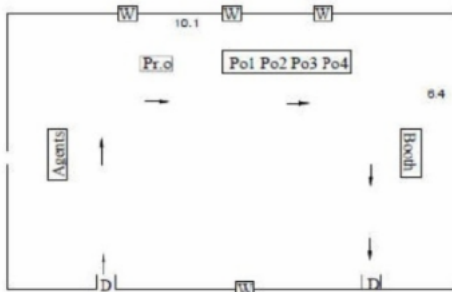

Polling Station Front View

Cad View

Key MAP View

Minimum Basic Facility (Please -)	Water	Ramp	Plug Points	Toilet	Health Care
	✓	✓	✓	✓	✓

- (a) Land marks
- (b) Road Names

சட்டமன்றத் தொகுதியின் எண் மற்றும் பெயர் : 190-சோழவந்தான் பிரிவு எண் மற்றும் பெயர் 1-பொதும்து (வ.கி) பொதும்து (ஊ), ரெங்கராஜபுரம் வார்டு 4