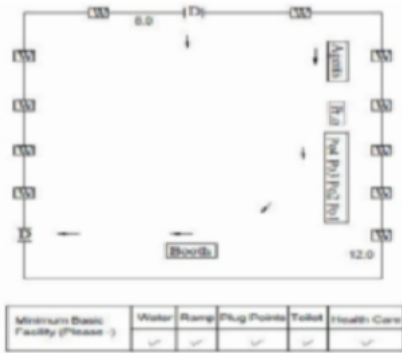

Google Map View

Polling Station Building Front View

Polling Station Front View

Cad View

Key MAP View

சட்டமன்றத் தொகுதியின் எண் மற்றும் பெயர் : 190-சோழவந்தான் மற்றும் பெயர் : 1-பொதுமப்பு (வ.கி) பொதுமப்பு (ஊ), பாசிங்காபுரம் வார்டு 4 பிரிவு எண் மற்றும் பெயர்