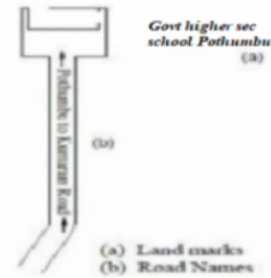

Google Map View

Polling Station Building Front View

Polling Station Front View

Cad View

Key MAP View

சட்டமன்றத் தொகுதியின் எண் மற்றும் பெயர் : 190-சோழவந்தான் மற்றும் பெயர் : 1-பொதுமப்பு (வ.கி) பொதுமப்பு (ஊ), பாசிங்காபுரம் வார்டு 4 பிரிவு எண் மற்றும் பெயர்