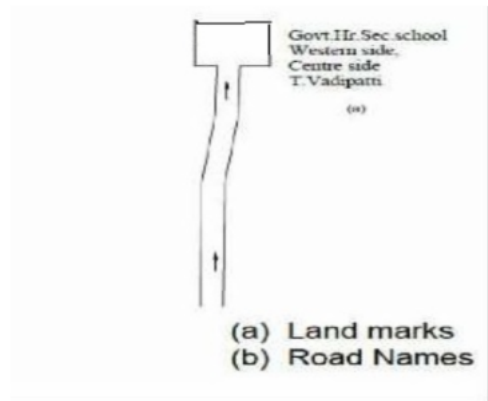

Cad View

Key MAP View