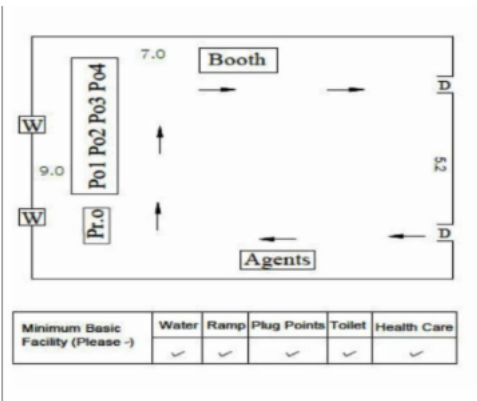

Google Map View

Polling Station Building Front View

Polling Station Front View

Cad View

Key MAP View

1 பெயர் : செளந்தர்யா கணவர் பெயர்: செல்வி வீட்டு எண் : 1 வயது : 29 பாலினம் : பெண் Photo is available	NFX1944206	2 பெயர் : கோகுல்நாத் தந்தை பெயர்: குமார் வீட்டு எண் : 1-1-20 வயது : 24 பாலினம் : ஆண் Photo is available	NFX1899749	3 பெயர் : அனிதா கணவர் பெயர்: சத்யபாபு வீட்டு எண் : 1-2-80 (1) வயது : 35 பாலினம் : பெண் Photo is available	UBU0230250
4 பெயர் : மகாலெட்சுமி தந்தை பெயர்: சின்னையா வீட்டு எண் : 1-3-30 வயது : 32 பாலினம் : பெண் Photo is available	NFX0639310	5 பெயர் : முத்துச்செல்வி கணவர் பெயர்: மருதை வீட்டு எண் : 1-3-55/1 வயது : 29 பாலினம் : பெண் Photo is available	NFX2056638	6 பெயர் : சண்முகபிரியா கணவர் பெயர்: கருப்பையா வீட்டு எண் : 1-3-56/2 வயது : 26 பாலினம் : பெண் Photo is available	NFX1973312
7 பெயர் : மு முத்துமாரி தந்தை பெயர்: முருகன் வீட்டு எண் : 1-3-60/5 வயது : 33 பாலினம் : பெண் Photo is available	NFX2058014	8 பெயர் : பாலம்மாள் கணவர் பெயர்: இராமன் வீட்டு எண் : 1-169 வயது : 40 பாலினம் : பெண் Photo is available	NFX0464560	9 பெயர் : வனிதா கணவர் பெயர்: கண்ணன் வீட்டு எண் : 1E வயது : 37 பாலினம் : பெண் Photo is available	NFX1011626
10 பெயர் : நாகஜோதி கணவர் பெயர்: திருமலைசாமி வீட்டு எண் : 1-E வயது : 41 பாலினம் : பெண் Photo is available	NFX0639880	11 பெயர் : செல்வராஜ் தந்தை பெயர்: வெள்ளைச்சாமி வீட்டு எண் : 2-1-14 வயது : 48 பாலினம் : ஆண் Photo is available	NFX0465518	12 பெயர் : மகாலெட்சுமி கணவர் பெயர்: செல்வராஜ் வீட்டு எண் : 2-1-14 வயது : 41 பாலினம் : பெண் Photo is available	NFX0464875
13 பெயர் : ராஜாதுரை முருகன் மு தந்தை பெயர்: முருகன் வீட்டு எண் : 2-1-16 வயது : 21 பாலினம் : ஆண் Photo is available	NFX2116028	14 பெயர் : பாலகிருஷ்ணன் தந்தை பெயர்: பொன்னையா வீட்டு எண் : 2-1-19 வயது : 59 பாலினம் : ஆண் Photo is available	NFX1899756	15 பெயர் : முத்துநாமலிங்கம் தந்தை பெயர்: சண்முகசுந்தரம் வீட்டு எண் : 2-1-52 வயது : 32 பாலினம் : ஆண் Photo is available	NFX0639872
16 பெயர் : சோபனா கணவர் பெயர்: ஜெயபாலன் வீட்டு எண் : 2-1-53 வயது : 55 பாலினம் : பெண் Photo is available	NFX1349547	17 பெயர் : பழனிமாமாள் கணவர் பெயர்: பிச்சை வீட்டு எண் : 2-1-58 வயது : 80 பாலினம் : பெண் Photo is available	NFX1349554	18 பெயர் : சரசு கணவர் பெயர்: போஸ் வீட்டு எண் : 2-1-58 வயது : 60 பாலினம் : பெண் Photo is available	NFX1349562
19 பெயர் : பேச்சி கணவர் பெயர்: பாண்டி வீட்டு எண் : 2-1-58 வயது : 57 பாலினம் : பெண் Photo is available	NFX1349570	20 பெயர் : அமர்ஜோதி தந்தை பெயர்: பழனி வீட்டு எண் : 2-1-59 வயது : 55 பாலினம் : ஆண் Photo is available	NFX1349604	21 பெயர் : நிஜாம்ராஜா தந்தை பெயர்: அப்பாஸ் வீட்டு எண் : 2-1-61 வயது : 63 பாலினம் : ஆண் Photo is available	NFX1349646
22 பெயர் : சாராபிவி கணவர் பெயர்: அஜ்மல்கான் வீட்டு எண் : 2-1-61 வயது : 59 பாலினம் : பெண் Photo is available	NFX1349653	23 பெயர் : காதர்பீவி கணவர் பெயர்: நிஜாம்ராஜா வீட்டு எண் : 2-1-61 வயது : 58 பாலினம் : பெண் Photo is available	NFX1349661	24 பெயர் : ஈஸ்வரி கணவர் பெயர்: சங்கரன் வீட்டு எண் : 2-1-66 வயது : 57 பாலினம் : பெண் Photo is available	NFX1349687
25 பெயர் : ஆனந்தன் தந்தை பெயர்: ராமலிங்கம் வீட்டு எண் : 2-1-66/1 வயது : 60 பாலினம் : ஆண் Photo is available	NFX1349620	26 பெயர் : புஷ்பலதா கணவர் பெயர்: ஆனந்தன் வீட்டு எண் : 2-1-66/1 வயது : 55 பாலினம் : பெண் Photo is available	NFX1349638	27 பெயர் : மணவாளன் தந்தை பெயர்: ரெங்கசரமி வீட்டு எண் : 2-1-67 வயது : 67 பாலினம் : ஆண் Photo is available	NFX1349703
28 பெயர் : சந்தானலெட்சுமி கணவர் பெயர்: ரெங்கசரமி வீட்டு எண் : 2-1-67 வயது : 66 பாலினம் : பெண் Photo is available	NFX1349711	29 பெயர் : ராணி கணவர் பெயர்: மணவாளன் வீட்டு எண் : 2-1-67 வயது : 62 பாலினம் : பெண் Photo is available	NFX1349729	30 பெயர் : கோபாலகிருஷ்ணன் தந்தை பெயர்: ரெங்கசாமி வீட்டு எண் : 2-1-67 வயது : 49 பாலினம் : ஆண் Photo is available	NFX1349737