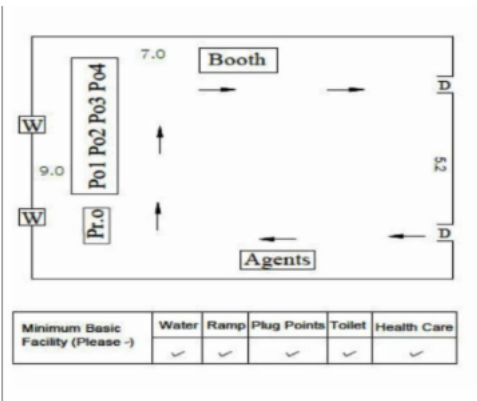

வாக்காளர் பதிவு அலுவலரின்
கையொப்பம்

Nazri Naksha

Google Map View

Polling Station Building Front View

Polling Station Front View

Cad View

Key MAP View

| | | | | | |
|---|----------------------------------|--|----------------------------------|--|----------------------------------|
| 1 பெயர் : ஸ்ரீராமன் தாயின் பெயர் : ஸ்ரீதேவி வீட்டு எண் : 3/1/90 வயது : 23 பாலினம் : ஆண் | NFX2074011 Photo is available | 2 பெயர் : சசிகலா மு கணவர் பெயர் : முத்துக்குமரன் வீட்டு எண் : 3-8-36 வயது : 33 பாலினம் : பெண் | NFX2069730 Photo is available | 3 பெயர் : கவிதா தந்தை பெயர் : சதாநந்தன் வீட்டு எண் : 7-6 வயது : 33 பாலினம் : பெண் | NFX0841189 Photo is available |
| 4 பெயர் : கார்த்திக் தந்தை பெயர் : சதாநந்தன் வீட்டு எண் : 7-6 வயது : 32 பாலினம் : ஆண் | NFX0841098 Photo is available | 5 பெயர் : பிரகாஷ் தந்தை பெயர் : செல்வம் வீட்டு எண் : 9-1-15 வயது : 27 பாலினம் : ஆண் | NFX2018422 Photo is available | 6 பெயர் : சக்திவேல் வனிதா தாயின் பெயர் : வனிதா வனிதா வீட்டு எண் : 9-4-32 வயது : 26 பாலினம் : ஆண் | NFX1247642 Photo is available |
| 7 பெயர் : பொன்றாஜ் தந்தை பெயர் : பூச்சித்தேவர் வீட்டு எண் : 9-4-42 வயது : 46 பாலினம் : ஆண் | NFX0465815 Photo is available | 8 பெயர் : ஈஸ்வரி கணவர் பெயர் : பொன்றாஜ் வீட்டு எண் : 9-4-42 வயது : 46 பாலினம் : பெண் | NFX0464461 Photo is available | 9 பெயர் : கதிர்வேல் தாயின் பெயர் : பாப்பாத்தி வீட்டு எண் : 9-4-42/2 வயது : 32 பாலினம் : ஆண் | NFX2075802 Photo is available |
| 10 பெயர் : பாண்டியம்மாள் கணவர் பெயர் : மனோகரன் வீட்டு எண் : 9-5-27 வயது : 63 பாலினம் : பெண் | NFX1351139 Photo is available | 11 பெயர் : முருகராணி கணவர் பெயர் : கருப்பையா வீட்டு எண் : 9-5-27 வயது : 49 பாலினம் : பெண் | HTX2852952 Photo is available | 12 பெயர் : ராமச்சந்திரன் தந்தை பெயர் : ராமர் வீட்டு எண் : 9-6 வயது : 38 பாலினம் : ஆண் | NFX0963348 Photo is available |
| 13 பெயர் : அழகம்மாள் கணவர் பெயர் : அம்மாச்சி வீட்டு எண் : 9-6-1 வயது : 80 பாலினம் : பெண் | NFX1351154 Photo is available | 14 பெயர் : ராஜேஸ்வரி கணவர் பெயர் : அழகர் வீட்டு எண் : 9-6-1 வயது : 32 பாலினம் : பெண் | NFX1089192 Photo is available | 15 பெயர் : காந்தி கணவர் பெயர் : ராமச்சந்திரன் வீட்டு எண் : 9/6/1 வயது : 28 பாலினம் : பெண் | NFX1944420 Photo is available |
| 16 பெயர் : காளிம்மாள் கணவர் பெயர் : பொன்னையா வீட்டு எண் : 9-6-2 வயது : 65 பாலினம் : பெண் | HTX1326727 Photo is available | 17 பெயர் : வெள்ளைச்சாமி தந்தை பெயர் : முத்தப்பன் வீட்டு எண் : 9-6-2 வயது : 58 பாலினம் : ஆண் | NFX0464966 Photo is available | 18 பெயர் : சக்தி கணவர் பெயர் : வெள்ளைச்சாமி வீட்டு எண் : 9-6-2 வயது : 53 பாலினம் : பெண் | NFX0465641 Photo is available |
| 19 பெயர் : தெய்வேந்திரன் தந்தை பெயர் : வெள்ளைச்சாமி வீட்டு எண் : 9-6-2 வயது : 35 பாலினம் : ஆண் | NFX0465831 Photo is available | 20 பெயர் : முருகாயம்மாள் கணவர் பெயர் : அழகர்சாமி வீட்டு எண் : 9-6-4 வயது : 49 பாலினம் : பெண் | NFX0464487 Photo is available | 21 பெயர் : அழகம்மாள் கணவர் பெயர் : செல்வம் வீட்டு எண் : 9-6-5 வயது : 49 பாலினம் : பெண் | HTX2048627 Photo is available |
| 22 பெயர் : முத்துக்காமாட்சி தந்தை பெயர் : நாடாண்டி வீட்டு எண் : 9-6-5 வயது : 49 பாலினம் : ஆண் | NFX0465211 Photo is available | 23 பெயர் : அழகுராணி கணவர் பெயர் : முத்துக்காமாட்சி வீட்டு எண் : 9-6-5 வயது : 45 பாலினம் : பெண் | NFX0464974 Photo is available | 24 பெயர் : காமாட்சி தந்தை பெயர் : பொன்னப்பன் வீட்டு எண் : 9-6-8 வயது : 48 பாலினம் : ஆண் | HTX1326115 Photo is available |
| 25 பெயர் : ராஜா தந்தை பெயர் : கோவிந்தன் வீட்டு எண் : 9-6-8-1 வயது : 46 பாலினம் : ஆண் | NFX0464453 Photo is available | 26 பெயர் : சூமித்திரா கணவர் பெயர் : ராஜா வீட்டு எண் : 9-6-8-1 வயது : 41 பாலினம் : பெண் | NFX0464958 Photo is available | 27 பெயர் : முத்துச்செல்வி கணவர் பெயர் : காமாட்சி வீட்டு எண் : 9-6-8-2 வயது : 41 பாலினம் : பெண் | HTX2048395 Photo is available |
| 28 பெயர் : செந்தில்குமார் தந்தை பெயர் : பொன்னப்பன் வீட்டு எண் : 9-6-8-2 வயது : 41 பாலினம் : ஆண் | HTX2048387 Photo is available | 29 பெயர் : ரூபன் ராஜ் தந்தை பெயர் : ராஜா வீட்டு எண் : 9-6-8/7 வயது : 23 பாலினம் : ஆண் | NFX2069722 Photo is available | 30 பெயர் : அழகர்சாமி தாயின் பெயர் : முத்தம்மாள் வீட்டு எண் : 9-6-8-13 வயது : 41 பாலினம் : ஆண் | HTX2048478 Photo is available |