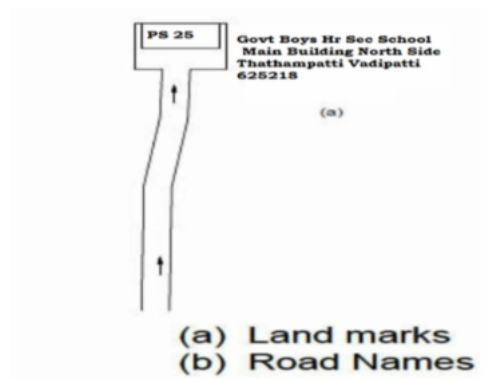

Cad View

Key MAP View