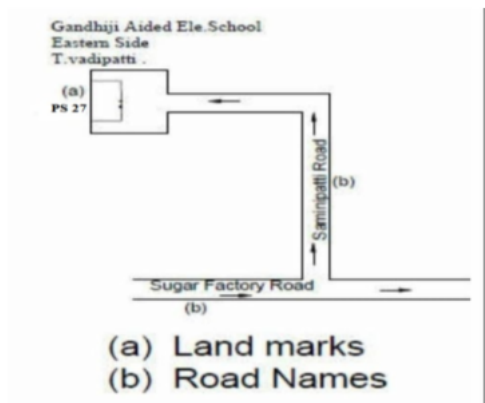

Key MAP View