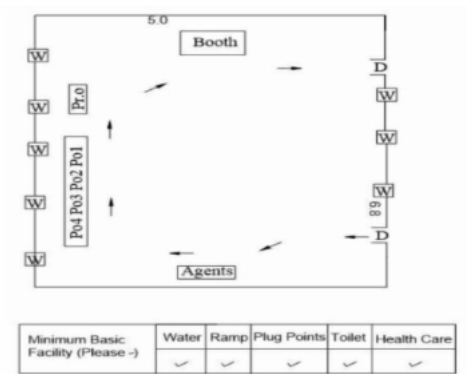

Cad View

Key MAP View