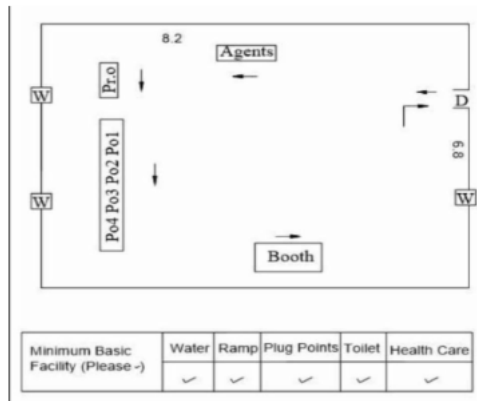

Cad View

Key MAP View