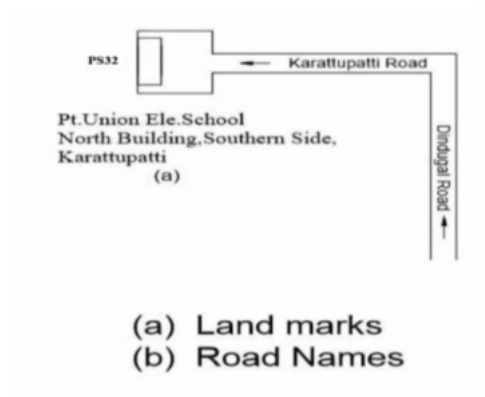

Key MAP View