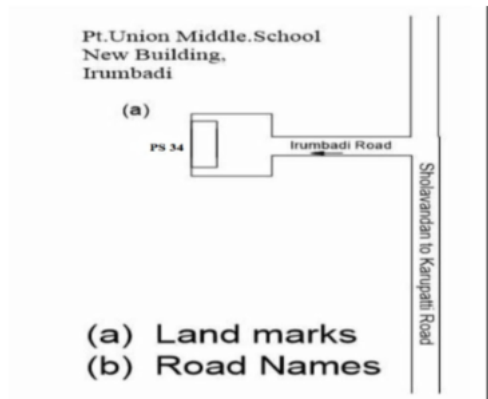

Key MAP View