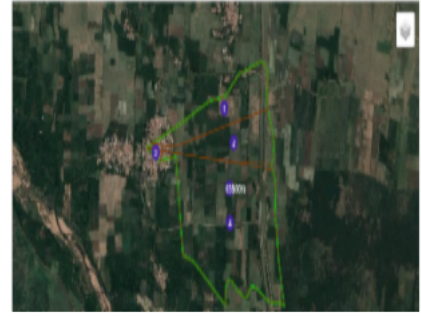

3. வாக்குச் சாவடியின் விவரங்கள்

<p>வாக்குச் சாவடியின் எண் மற்றும் பெயர் :</p> <p>38 - அரசு உயர்நிலைப்பள்ளி , மேற்குகட்டிடம், வடக்கு பக்கம், கருப்பட்டி-625205</p> <p>வாக்குச் சாவடியின் முகவரி :</p> <p>அரசு உயர்நிலைப்பள்ளி, கருப்பட்டி, 625205</p>	<p>வாக்குச் சாவடியின் வகைப்பாடு (ஆண்/பெண்/பொது)</p>	<p>பொது</p>
	<p>துணை வாக்குச் சாவடிகளின் எண்ணிக்கை :</p>	<p>0</p>

4. வாக்காளர்களின் எண்ணிக்கை

தொடங்கும் வரிசை எண்	முடியும் வரிசை எண்.	நிகர வாக்காளர்களின் எண்ணிக்கை			
		ஆண்	பெண்	மூன்றாம் பாலினம்	மொத்தம்
1	930	445	461	0	906

கையொப்பம்

Nazri Naksha

Google Map View

Polling Station Building Front View