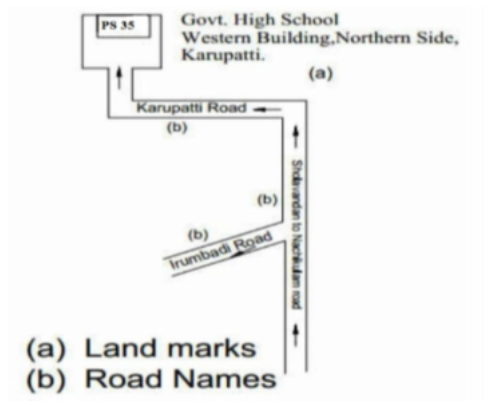

Key MAP View