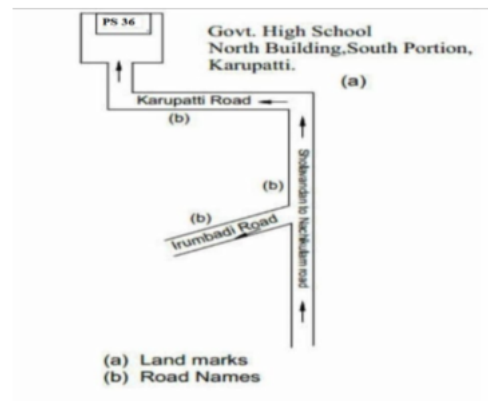

Key MAP View