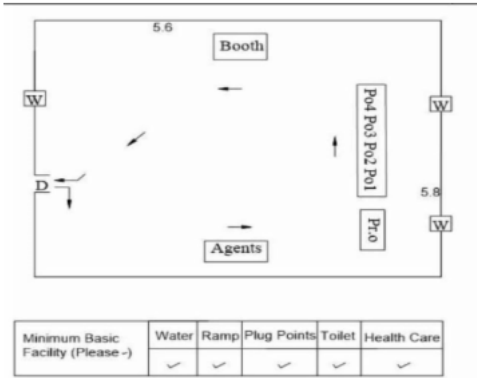

Google Map View

Polling Station Building Front View

Polling Station Front View

Cad View

Key MAP View

1 பெயர் : சுகந்தி கணவர் பெயர்: ரமேஷ் வீட்டு எண் : 1 வயது : 37 பாலினம் : பெண் Photo is available	NFX1989045	2 பெயர் : கற்பகவள்ளி கார்த்திக் கணவர் பெயர்: கார்த்திக் வீட்டு எண் : 1 வயது : 29 பாலினம் : பெண் Photo is available	NFX1199470	3 பெயர் : ஆஷா மாரிமுத்து தந்தை பெயர்: மாரிமுத்து வீட்டு எண் : 1 வயது : 26 பாலினம் : பெண் Photo is available	NFX1199488
4 பெயர் : சந்திரா கணவர் பெயர்: நாகேந்திரன் வீட்டு எண் : 1E வயது : 64 பாலினம் : பெண் Photo is available	NFX0646703	5 பெயர் : தவமணி தந்தை பெயர்: ராமசாமி வீட்டு எண் : 1e வயது : 61 பாலினம் : ஆண் Photo is available	NFX0646828	6 பெயர் : பகத்தான் கணவர் பெயர்: தனபால் வீட்டு எண் : 1E வயது : 61 பாலினம் : பெண் Photo is available	NFX0646620
7 பெயர் : ஜோதி தந்தை பெயர்: அரியபுத்திரன் வீட்டு எண் : 1E வயது : 61 பாலினம் : ஆண் Photo is available	NFX0646638	8 பெயர் : மருதுபாண்டி தந்தை பெயர்: முத்துப்பாண்டி வீட்டு எண் : 1E வயது : 58 பாலினம் : ஆண் Photo is available	NFX0471896	S2 9 பெயர் : பாலம்மாள் கணவர் பெயர்: ராஜேந்திரன் வீட்டு எண் : 1E வயது : 56 பாலினம் : பெண் Photo is available	NFX0646810
10 பெயர் : சேகர் தந்தை பெயர்: சுந்தரம்பிள்ளை வீட்டு எண் : 1E வயது : 53 பாலினம் : ஆண் Photo is available	NFX0472035	11 பெயர் : ராமநாதன் தந்தை பெயர்: சந்தானம் வீட்டு எண் : 1E வயது : 51 பாலினம் : ஆண் Photo is available	NFX0646778	12 பெயர் : சரவணன் தந்தை பெயர்: முக்கையா வீட்டு எண் : 1E வயது : 49 பாலினம் : ஆண் Photo is available	NFX0646687
13 பெயர் : ரீனா கணவர் பெயர்: மருதுபாண்டி வீட்டு எண் : 1E வயது : 48 பாலினம் : பெண் Photo is available	NFX0471888	14 பெயர் : போதுமணி கணவர் பெயர்: ராஜேந்திரன் வீட்டு எண் : 1E வயது : 47 பாலினம் : பெண் Photo is available	NFX1013515	15 பெயர் : மல்லிகாதேவி கணவர் பெயர்: ராமர் வீட்டு எண் : 1E வயது : 46 பாலினம் : பெண் Photo is available	NFX0471789
16 பெயர் : பரமேஷ்வரி கணவர் பெயர்: முனீஸ்வரன் வீட்டு எண் : 1E வயது : 44 பாலினம் : பெண் Photo is available	NFX0646695	17 பெயர் : ரவிக்குமார் தந்தை பெயர்: நாகேந்திரன் வீட்டு எண் : 1E வயது : 44 பாலினம் : ஆண் Photo is available	NFX0646760	18 பெயர் : ராஜேஸ்வரி கணவர் பெயர்: செந்தில்குமார் வீட்டு எண் : 1E வயது : 43 பாலினம் : பெண் Photo is available	NFX0473637
19 பெயர் : ரமேஷ் தந்தை பெயர்: சந்திரன் வீட்டு எண் : 1E வயது : 41 பாலினம் : ஆண் Photo is available	NFX0966218	20 பெயர் : உமாமகேஸ்வரி கணவர் பெயர்: சரவணன் வீட்டு எண் : 1E வயது : 41 பாலினம் : பெண் Photo is available	NFX0646711	21 பெயர் : நாகலெட்சுமி கணவர் பெயர்: ஆறுமுகம் வீட்டு எண் : 1E வயது : 40 பாலினம் : பெண் Photo is available	NFX0473702
22 பெயர் : ஆர்த்தி கணவர் பெயர்: நாகராஜன் வீட்டு எண் : 1E வயது : 38 பாலினம் : பெண் Photo is available	NFX0646737	23 பெயர் : நாகலெட்சுமி தந்தை பெயர்: பஞ்சநாதன் வீட்டு எண் : 1E வயது : 35 பாலினம் : பெண் Photo is available	NFX0646661	#2 24 பெயர் : சி முத்து மீரான் தந்தை பெயர்: சிக்கந்தர் வீட்டு எண் : 1E வயது : 34 பாலினம் : ஆண் Photo is available	NFX0471771
25 பெயர் : சுப்புபாண்டி தந்தை பெயர்: மனோரஞ்சிதம் வீட்டு எண் : 1E வயது : 33 பாலினம் : ஆண் Photo is available	NFX0646646	26 பெயர் : விஜயலெட்சுமி கணவர் பெயர்: ராஜா எ சுந்தரராஜன் வீட்டு எண் : 1E வயது : 31 பாலினம் : பெண் Photo is available	NFX1013432	27 பெயர் : முத்துமீனா கணவர் பெயர்: பாண்டி வீட்டு எண் : 1E வயது : 30 பாலினம் : பெண் Photo is available	NFX0966242
28 பெயர் : முனீஸ்வரன் தந்தை பெயர்: தவமணி வீட்டு எண் : 1E வயது : 29 பாலினம் : ஆண் Photo is available	NFX0966184	29 பெயர் : சிவராமகிருஷ்ணன் தந்தை பெயர்: வெங்கடசாமி வீட்டு எண் : 1-E வயது : 56 பாலினம் : ஆண் Photo is available	NFX0116046	S2 30 பெயர் : மாரியம்மாள் கணவர் பெயர்: முருகன் வீட்டு எண் : 1-E வயது : 55 பாலினம் : பெண் Photo is available	NFX0115998