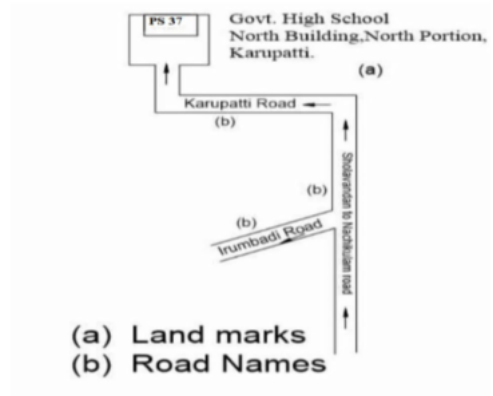

Cad View

Key MAP View