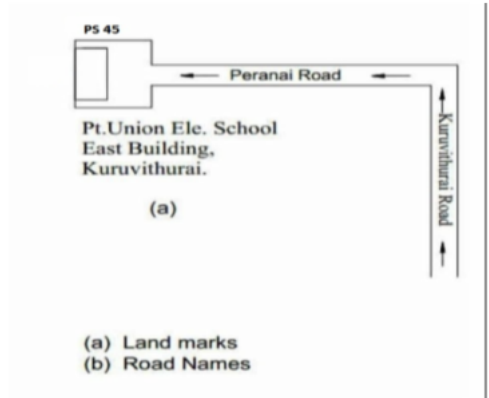

Polling Station Front View

Cad View

Minimum Basic Facility (Please -)	Water	Ramp	Plug Points	Toilet	Health Care
	✓	✓	✓	✓	✓

Key MAP View

1	NFX1902428	பெயர் : செல்வகுமார் தந்தை பெயர் : மலை ராசு வீட்டு எண் : 1 வயது : 25 பாலினம் : ஆண்	Photo is available	2	NFX1902436	பெயர் : அன்ன பிரவின் தந்தை பெயர் : கருத்த பாண்டி வீட்டு எண் : 1 வயது : 25 பாலினம் : ஆண்	Photo is available	3	NFX1953231	பெயர் : குணால் தந்தை பெயர் : பூமணி வீட்டு எண் : 1 வயது : 25 பாலினம் : ஆண்	Photo is available
4	NFX1953249	பெயர் : அஜய் குமார் தந்தை பெயர் : போஸ் வீட்டு எண் : 1 வயது : 24 பாலினம் : ஆண்	Photo is available	5	NFX2022465	பெயர் : கார்த்திக் தந்தை பெயர் : செல்வம் வீட்டு எண் : 1 வயது : 23 பாலினம் : ஆண்	Photo is available	6	NFX2022515	பெயர் : ஹேமா கணவர் பெயர் : பிரசாந்த் வீட்டு எண் : 1 வயது : 23 பாலினம் : பெண்	Photo is available
7	NFX2022242	பெயர் : சூர்யா தந்தை பெயர் : ராஜாங்கம் வீட்டு எண் : 1 வயது : 23 பாலினம் : பெண்	Photo is available	8	NFX0967125	பெயர் : முத்துலட்சுமி கணவர் பெயர் : துரைப்பாண்டி வீட்டு எண் : 1-93 வயது : 42 பாலினம் : பெண்	Photo is available	9	NFX0967257	பெயர் : துரைப்பாண்டி தந்தை பெயர் : பாலப்பாண்டி வீட்டு எண் : 1-93 வயது : 38 பாலினம் : ஆண்	Photo is available
10	NFX1196674	பெயர் : அஜித் தந்தை பெயர் : காசிமாயன் வீட்டு எண் : 1/167 வயது : 25 பாலினம் : ஆண்	Photo is available	11	NFX1196500	பெயர் : குரு மூர்த்தி தந்தை பெயர் : பெருமான் வீட்டு எண் : 1ஏ வயது : 26 பாலினம் : ஆண்	Photo is available	12	NFX1196831	பெயர் : நந்தினி கணவர் பெயர் : சுரேஷ் பாண்டி வீட்டு எண் : 1ஏ வயது : 26 பாலினம் : பெண்	Photo is available
13	NFX0848879	பெயர் : பரமசிவம் தந்தை பெயர் : சொக்கர் வீட்டு எண் : 1E வயது : 54 பாலினம் : ஆண்	Photo is available	14	NFX1014349	பெயர் : தவம் கணவர் பெயர் : பாலமுருகன் வீட்டு எண் : 1E வயது : 39 பாலினம் : பெண்	Photo is available	15	NFX0849026	பெயர் : அம்பிகா தாயின் பெயர் : தனபாக்கியம் வீட்டு எண் : 1E வயது : 30 பாலினம் : பெண்	Photo is available
16	NFX0476259	பெயர் : நாகஜோதி கணவர் பெயர் : நாகேஸ்வரர் வீட்டு எண் : 2-34 வயது : 44 பாலினம் : பெண்	Photo is available	17	HTX2131670	பெயர் : ஜோதிமணி கணவர் பெயர் : வீரையா வீட்டு எண் : 2-48 வயது : 60 பாலினம் : பெண்	Photo is available	18	NFX1232586	பெயர் : முத்து மீனா தந்தை பெயர் : சக்தி வேல் வீட்டு எண் : 2/61 வயது : 26 பாலினம் : பெண்	Photo is available
19	NFX0476218	பெயர் : கருப்புச்சாமி தந்தை பெயர் : பாலன் வீட்டு எண் : 2-85K வயது : 37 பாலினம் : ஆண்	Photo is available	20	NFX1194661	பெயர் : முத்துபாண்டி தந்தை பெயர் : ரவி வீட்டு எண் : 3-2/NA வயது : 25 பாலினம் : ஆண்	Photo is available	21	NFX2022507	பெயர் : பிரதிசுஷா தந்தை பெயர் : சரவணன் வீட்டு எண் : 3/10 வயது : 24 பாலினம் : பெண்	Photo is available
22	HTX2130318	பெயர் : ரேவதி தந்தை பெயர் : பிச்சை வீட்டு எண் : 3-25 வயது : 40 பாலினம் : பெண்	Photo is available	23	NFX0476200	பெயர் : சசிகலா கணவர் பெயர் : சுரேஷ்குமார் வீட்டு எண் : 3-40 வயது : 40 பாலினம் : பெண்	Photo is available	24	NFX0476192	பெயர் : பிச்சை தந்தை பெயர் : ஆதியாபிள்ளை வீட்டு எண் : 3-44 வயது : 66 பாலினம் : ஆண்	Photo is available
S 25	NFX1991975	பெயர் : பிரபாகர் தந்தை பெயர் : தண்டபாணி வீட்டு எண் : 3/65 வயது : 23 பாலினம் : ஆண்	Photo is available	26	NFX0018549	பெயர் : கணேசன் தந்தை பெயர் : வீரையா வீட்டு எண் : 3-65B வயது : 41 பாலினம் : ஆண்	Photo is available	27	NFX0018564	பெயர் : விஜயன் தந்தை பெயர் : வீரையா வீட்டு எண் : 3-65B வயது : 39 பாலினம் : ஆண்	Photo is available
28	NFX2022234	பெயர் : சூர்யா தந்தை பெயர் : கட்டு ராஜா வீட்டு எண் : 3/108 வயது : 23 பாலினம் : ஆண்	Photo is available	29	NFX0476226	பெயர் : மாயாண்டி தந்தை பெயர் : முத்து வீட்டு எண் : 3-135 வயது : 44 பாலினம் : ஆண்	Photo is available	30	HTX1346345	பெயர் : ஜெயலட்சுமி கணவர் பெயர் : மந்தையன் வீட்டு எண் : 3-161 வயது : 46 பாலினம் : பெண்	Photo is available