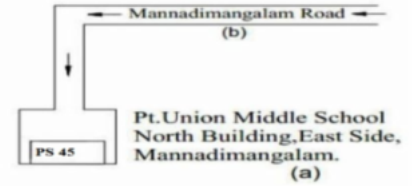

Polling Station Front View

Cad View

Minimum Basic Facility (Please -)	Water	Ramp	Plug Points	Toilet	Health Care
	✓	✓	✓	✓	✓

Key MAP View

(a) Land marks
(b) Road Names

1 பெயர் : குணசேகர் அழகர் தந்தை பெயர்: அழகர் அழகர் வீட்டு எண் : 1 வயது : 53 பாலினம் : ஆண்	NFX2179125 Photo is available	2 பெயர் : கற்பகம் கணவர் பெயர்: மாரிமுத்து வீட்டு எண் : 1 வயது : 35 பாலினம் : பெண்	NFX2173391 Photo is available	3 பெயர் : சீதா கணவர் பெயர்: பாண்டி வீட்டு எண் : 1 வயது : 35 பாலினம் : பெண்	NFX2173557 Photo is available
4 பெயர் : அனிதா தந்தை பெயர்: மணி வீட்டு எண் : 1 வயது : 33 பாலினம் : பெண்	NFX0849695 Photo is available	5 பெயர் : சந்திரா தந்தை பெயர்: அம்மாவாசி வீட்டு எண் : 1 வயது : 33 பாலினம் : பெண்	NFX2173300 Photo is available	6 பெயர் : பாண்டிலெட்சுமி இதரர் பெயர்: பாண்டியராஜன் வீட்டு எண் : 1 வயது : 26 பாலினம் : பெண்	NFX2173326 Photo is available
7 பெயர் : சந்தோஷ்குமார் தந்தை பெயர்: கருப்பயா வீட்டு எண் : 1 வயது : 25 பாலினம் : ஆண்	NFX2170710 Photo is available	8 பெயர் : சூராங்கரி தாயின் பெயர்: சென்றாயன் வீட்டு எண் : 1 வயது : 25 பாலினம் : பெண்	NFX2170827 Photo is available	9 பெயர் : முத்துகுமார் தந்தை பெயர்: கருப்பயா வீட்டு எண் : 1 வயது : 22 பாலினம் : ஆண்	NFX2164952 Photo is available
10 பெயர் : அர்ச்சனா தாயின் பெயர்: செல்வி வீட்டு எண் : 1 வயது : 22 பாலினம் : பெண்	NFX2171130 Photo is available	11 பெயர் : கள்ளழகர் தந்தை பெயர்: மாயழகன் வீட்டு எண் : 1 வயது : 20 பாலினம் : ஆண்	NFX2163970 Photo is available	12 பெயர் : விஜயலெட்சுமி தந்தை பெயர்: குமார் வீட்டு எண் : 1 வயது : 20 பாலினம் : பெண்	NFX2173359 Photo is available
13 பெயர் : பிரகாஷ் ராஜ் தந்தை பெயர்: குணசேகரன் வீட்டு எண் : 1/1 வயது : 25 பாலினம் : ஆண்	NFX1200260 Photo is available	14 பெயர் : சிரிலராஜ் தந்தை பெயர்: சிலுவைநாயகம் வீட்டு எண் : 1-2 வயது : 56 பாலினம் : ஆண்	NFX1118678 Photo is available	15 பெயர் : சகாயப்புனிதஜோதி தந்தை பெயர்: ஜான்கென்னடி வீட்டு எண் : 1-2 வயது : 54 பாலினம் : பெண்	NFX0553412 Photo is available
16 பெயர் : தனலெட்சுமி கணவர் பெயர்: ஜீவா வீட்டு எண் : 1-2 வயது : 32 பாலினம் : பெண்	NFX0849703 Photo is available	17 பெயர் : கிளமென்ஸி தந்தை பெயர்: ஜான்கென்னடி வீட்டு எண் : 1-2-2-8 வயது : 32 பாலினம் : பெண்	NFX1090869 Photo is available	18 பெயர் : ஜெனிந்தாமேரி தந்தை பெயர்: சிரிலராஜ் வீட்டு எண் : 1-2a வயது : 42 பாலினம் : பெண்	NFX0553404 Photo is available
19 பெயர் : காசி தந்தை பெயர்: கங்கானி வீட்டு எண் : 1-20B வயது : 55 பாலினம் : பெண்	NFX0770172 Photo is available	20 பெயர் : தமிழ்ச் செல்வி கணவர் பெயர்: இளங்கோவன் வீட்டு எண் : 1-30 வயது : 53 பாலினம் : பெண்	NFX0116814 Photo is available	21 பெயர் : இளங்கோவன் தந்தை பெயர்: மெய்யப்பன் வீட்டு எண் : 1-30 வயது : 39 பாலினம் : ஆண்	NFX0116798 Photo is available
S 22 பெயர் : நாகவள்ளி கணவர் பெயர்: சங்கர் வீட்டு எண் : 1-68 வயது : 37 பாலினம் : பெண்	NFX0477083 Photo is available	23 பெயர் : மனோகரன் தந்தை பெயர்: அழகர்சாமி வீட்டு எண் : 1-72 வயது : 48 பாலினம் : ஆண்	NFX0477075 Photo is available	24 பெயர் : மாரியப்பன் தந்தை பெயர்: கிருஷ்ணன் வீட்டு எண் : 1/92 வயது : 24 பாலினம் : ஆண்	NFX1964022 Photo is available
25 பெயர் : பிரேமா கணவர் பெயர்: லாரன்ஸ் வீட்டு எண் : 1-97 வயது : 42 பாலினம் : பெண்	NFX0849760 Photo is available	26 பெயர் : ஞானசௌந்தர்யா மு தந்தை பெயர்: முருகன் வீட்டு எண் : 1ஏ வயது : 24 பாலினம் : பெண்	NFX2138998 Photo is available	27 பெயர் : வீரம்மாள் கணவர் பெயர்: ராமன் வீட்டு எண் : 1E வயது : 89 பாலினம் : பெண்	NFX0650564 Photo is available
28 பெயர் : சரஸ்வதி கணவர் பெயர்: ராஜா வீட்டு எண் : 1E வயது : 55 பாலினம் : பெண்	NFX0770230 Photo is available	29 பெயர் : மாரிஆம்மாள் கணவர் பெயர்: முத்தையா வீட்டு எண் : 1E வயது : 54 பாலினம் : பெண்	NFX0477091 Photo is available	30 பெயர் : மருதுபாண்டி தந்தை பெயர்: குசை வீட்டு எண் : 1E வயது : 52 பாலினம் : ஆண்	NFX0770255 Photo is available