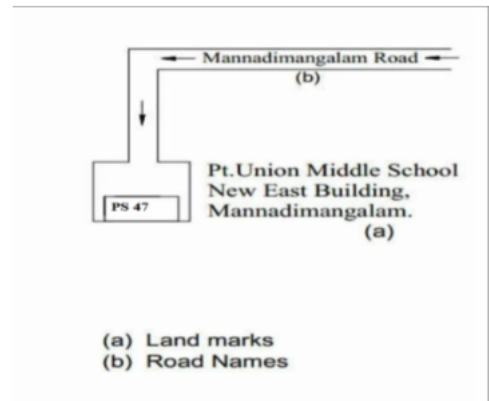

Key MAP View