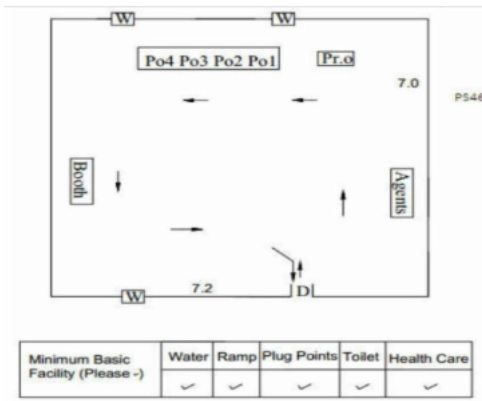

Google Map View

Polling Station Building Front View

Polling Station Front View

Cad View

Key MAP View

1 பெயர் : ராமன் தந்தை பெயர்: கட்டாரி வீட்டு எண் : 1 வயது : 38 பாலினம் : ஆண் Photo is available	NFX0926733	2 பெயர் : லெட்சுமி கணவர் பெயர்: ராமன் வீட்டு எண் : 1 வயது : 36 பாலினம் : பெண் Photo is available	NFX0926691	3 பெயர் : விஜய லெட்சுமி கணவர் பெயர்: விருமாண்டி வீட்டு எண் : 1/179 வயது : 28 பாலினம் : பெண் Photo is available	NFX2024172
4 பெயர் : நந்த குமார் தந்தை பெயர்: முருகேசன் வீட்டு எண் : 1ஏ வயது : 26 பாலினம் : ஆண் Photo is available	NFX1189406	5 பெயர் : அகிலாண்டேஸ்வரி கணவர் பெயர்: ராஜா வீட்டு எண் : 1E வயது : 40 பாலினம் : பெண் Photo is available	NFX1015544	6 பெயர் : முத்துலெட்சுமி தந்தை பெயர்: ரவிச்சந்திரன் வீட்டு எண் : 1E வயது : 30 பாலினம் : பெண் Photo is available	NFX1015643
7 பெயர் : சந்தோஷ் தந்தை பெயர்: சுப்பிரமணியன் வீட்டு எண் : 1E வயது : 28 பாலினம் : ஆண் Photo is available	NFX1119080	8 பெயர் : சதீஸ்குமார் தந்தை பெயர்: அடைக்கன் வீட்டு எண் : 2-75 வயது : 33 பாலினம் : ஆண் Photo is available	NFX0850974	9 பெயர் : சரவணக்குமார் தந்தை பெயர்: அடைக்கன் வீட்டு எண் : 2-75 வயது : 30 பாலினம் : ஆண் Photo is available	NFX0850776
#2 10 பெயர் : ருபினா பா தாயின் பெயர்: பா செல்வி வீட்டு எண் : 4/484 வயது : 25 பாலினம் : பெண் Photo is available	NFX1963974	11 பெயர் : பவானி தந்தை பெயர்: கருப்பு வீட்டு எண் : 3/215 வயது : 21 பாலினம் : பெண் Photo is available	NFX2139186	12 பெயர் : பாண்டி தந்தை பெயர்: வீரசின்னு வீட்டு எண் : 4 வயது : 58 பாலினம் : ஆண் Photo is available	NFX0553958
13 பெயர் : சாந்தி கணவர் பெயர்: பாண்டி வீட்டு எண் : 4 வயது : 55 பாலினம் : பெண் Photo is available	NFX0553941	14 பெயர் : பாலு தந்தை பெயர்: நாகு வீட்டு எண் : 4 வயது : 51 பாலினம் : ஆண் Photo is available	NFX1450956	15 பெயர் : சந்திரா கணவர் பெயர்: இளங்கோவன் வீட்டு எண் : 4 வயது : 48 பாலினம் : பெண் Photo is available	NFX0850909
16 பெயர் : செல்வப்பாண்டி தந்தை பெயர்: பாண்டி வீட்டு எண் : 4 வயது : 44 பாலினம் : ஆண் Photo is available	NFX0554006	17 பெயர் : மீனாட்சி கணவர் பெயர்: துரைப்பாண்டி வீட்டு எண் : 4 வயது : 42 பாலினம் : பெண் Photo is available	NFX0850982	18 பெயர் : முத்துலட்சுமி கணவர் பெயர்: முத்துப்பாண்டி வீட்டு எண் : 4 வயது : 42 பாலினம் : பெண் Photo is available	NFX0850933
19 பெயர் : சரவணக்குமார் தந்தை பெயர்: நாகமுத்து வீட்டு எண் : 4 வயது : 37 பாலினம் : ஆண் Photo is available	NFX0553990	20 பெயர் : சிவஅர்ச்சனா தந்தை பெயர்: துரைப்பாண்டி வீட்டு எண் : 4 வயது : 35 பாலினம் : பெண் Photo is available	NFX0553982	21 பெயர் : தேவகி கணவர் பெயர்: வீரப்பன் வீட்டு எண் : 4 வயது : 32 பாலினம் : பெண் Photo is available	NFX0850925
22 பெயர் : அன்னலெட்சுமி கணவர் பெயர்: பழனிவேல் வீட்டு எண் : 4 வயது : 32 பாலினம் : பெண் Photo is available	NFX0771204	23 பெயர் : ஆஷாதேவி கணவர் பெயர்: முருகப்பாண்டி வீட்டு எண் : 4 வயது : 31 பாலினம் : பெண் Photo is available	NFX0968115	24 பெயர் : அபிஷேகப்பாண்டியன் தந்தை பெயர்: அசோகரத்தினம் வீட்டு எண் : 4 வயது : 29 பாலினம் : ஆண் Photo is available	NFX0968040
25 பெயர் : அ பிரவீன்ராஜ் தந்தை பெயர்: அரிசந்திரன் வீட்டு எண் : 4 வயது : 29 பாலினம் : ஆண் Photo is available	NFX0968032	26 பெயர் : சுகிர்தா தந்தை பெயர்: சுடலைமுத்து வீட்டு எண் : 4 வயது : 29 பாலினம் : பெண் Photo is available	NFX0968107	27 பெயர் : ஷோபனா தந்தை பெயர்: ஜெயராஜ் வீட்டு எண் : 4 வயது : 29 பாலினம் : பெண் Photo is available	NFX0968081
28 பெயர் : விருமாண்டி தந்தை பெயர்: சின்னப்பிச்சை வீட்டு எண் : 4 வயது : 29 பாலினம் : ஆண் Photo is available	NFX0968065	29 பெயர் : ரஞ்சித்குமார் தந்தை பெயர்: முருகன் வீட்டு எண் : 4 வயது : 29 பாலினம் : ஆண் Photo is available	NFX0968073	30 பெயர் : அஜித் தந்தை பெயர்: வைரமுத்து வீட்டு எண் : 4 வயது : 29 பாலினம் : ஆண் Photo is available	NFX0968024