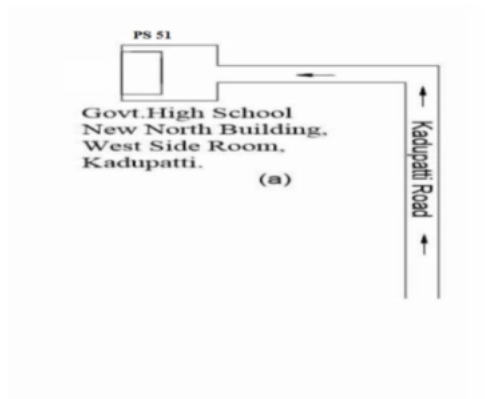

Cad View

Key MAP View