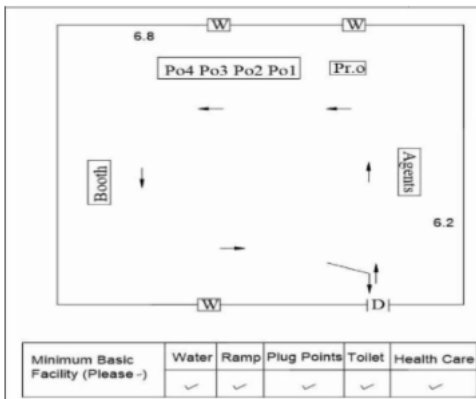

Cad View

Key MAP View