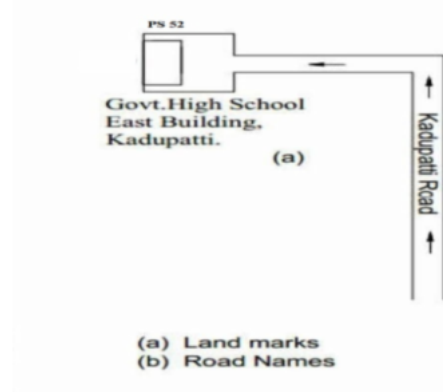

Cad View

Key MAP View