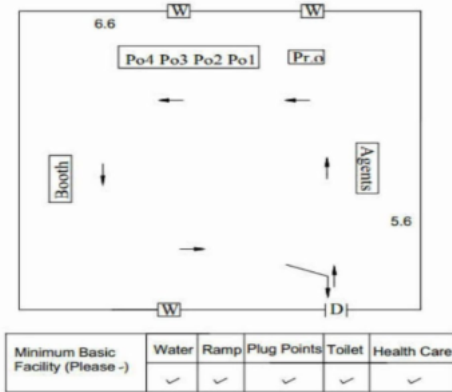

Cad View

Key MAP View