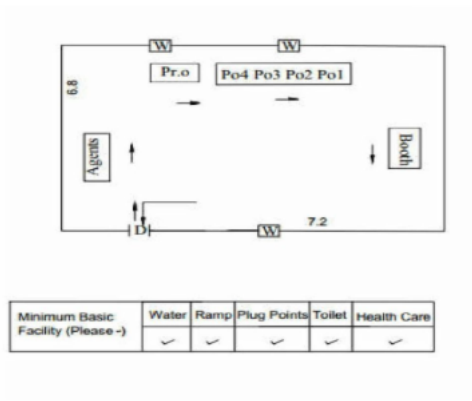

Google Map View

Polling Station Building Front View

Polling Station Front View

Cad View

Key MAP View

1 பெயர் : விஜய் தந்தை பெயர்: பழனிவேல் வீட்டு எண் : 1 வயது : 27 பாலினம் : ஆண் Photo is available	NFX1148246	2 பெயர் : விக்னேஷ் தந்தை பெயர்: பெரியசாமி வீட்டு எண் : 1/31 வயது : 24 பாலினம் : ஆண் Photo is available	NFX2026581	3 பெயர் : ராணி கணவர் பெயர்: மனோகரன் வீட்டு எண் : 1-102 வயது : 53 பாலினம் : பெண் Photo is available	NFX0587303
4 பெயர் : ரஜேஷ்வரி தந்தை பெயர்: சந்திரசேகர் வீட்டு எண் : 1-129 வயது : 32 பாலினம் : பெண் Photo is available	NFX0658450	5 பெயர் : கார்த்திகா கணவர் பெயர்: பாலா முருகன் வீட்டு எண் : 1/130 வயது : 28 பாலினம் : பெண் Photo is available	NFX1962778	6 பெயர் : சத்தியப்பிரியா தந்தை பெயர்: சேகர் வீட்டு எண் : 1/130 வயது : 26 பாலினம் : பெண் Photo is available	NFX1962653
7 பெயர் : சூதா கணவர் பெயர்: பெரிய சாமி வீட்டு எண் : 1ஏ வயது : 36 பாலினம் : பெண் Photo is available	NFX2060101	8 பெயர் : மச்சக்கொடி கணவர் பெயர்: மகாலிங்கம் வீட்டு எண் : 1e வயது : 60 பாலினம் : பெண் Photo is available	NFX0658369	9 பெயர் : பாண்டிச்செல்வி கணவர் பெயர்: சண்முகம் வீட்டு எண் : 1E வயது : 49 பாலினம் : பெண் Photo is available	NFX0481796
10 பெயர் : அழகேசன் தாயின் பெயர்: நாகரத்தினம் வீட்டு எண் : 1E வயது : 45 பாலினம் : ஆண் Photo is available	NFX0852939	11 பெயர் : கஸ்தூரி கணவர் பெயர்: இளங்கோவன் வீட்டு எண் : 1E வயது : 44 பாலினம் : பெண் Photo is available	NFX0657981	12 பெயர் : ராஜேஸ்வரி கணவர் பெயர்: முருகன் வீட்டு எண் : 1E வயது : 37 பாலினம் : பெண் Photo is available	NFX0658120
13 பெயர் : ராம்குமார் தந்தை பெயர்: பால்ராஜ் வீட்டு எண் : 1E வயது : 37 பாலினம் : ஆண் Photo is available	NFX1119890	14 பெயர் : செல்லப்பாண்டி தந்தை பெயர்: மகாலிங்கம் வீட்டு எண் : 1e வயது : 37 பாலினம் : ஆண் Photo is available	NFX0658377	15 பெயர் : மாலா கணவர் பெயர்: செல்லப்பாண்டி வீட்டு எண் : 1e வயது : 35 பாலினம் : பெண் Photo is available	NFX0658385
16 பெயர் : ரவி தந்தை பெயர்: சந்தனமாரிமுத்து வீட்டு எண் : 1E வயது : 30 பாலினம் : ஆண் Photo is available	NFX0969089	17 பெயர் : ஹரிதிருஷ்ணன் தந்தை பெயர்: முருகானந்தம் வீட்டு எண் : 1. இ வயது : 21 பாலினம் : ஆண் Photo is available	NFX2116648	18 பெயர் : ராஜன் தந்தை பெயர்: கண்ணன் வீட்டு எண் : 2-25A வயது : 37 பாலினம் : ஆண் Photo is available	HTX3016359
19 பெயர் : விஜய் தந்தை பெயர்: தங்கம் வீட்டு எண் : 2/52 வயது : 26 பாலினம் : ஆண் Photo is available	NFX1223056	20 பெயர் : ஜோதி குமாரி கணவர் பெயர்: ரமேஷ் வீட்டு எண் : 2/68 வயது : 30 பாலினம் : பெண் Photo is available	NFX1962737	21 பெயர் : ஜெய்சங்கர் தந்தை பெயர்: ராமலிங்கம் வீட்டு எண் : 2-86 வயது : 56 பாலினம் : ஆண் Photo is available	NFX1017193
22 பெயர் : சிங்காரவேல் கணவர் பெயர்: ஜெய்சங்கர் வீட்டு எண் : 2-86 வயது : 55 பாலினம் : பெண் Photo is available	NFX1017201	23 பெயர் : மகாலட்சுமி தந்தை பெயர்: பாலாசுப்பிரமணியன் பாலாசுப்பிரமணியன் வீட்டு எண் : 2/115 வயது : 22 பாலினம் : ஆண் Photo is available	WBV2943660	24 பெயர் : ஈஸ்வரி கணவர் பெயர்: குமரேசன் வீட்டு எண் : 2/118 வயது : 48 பாலினம் : பெண் Photo is available	NFX1245471
25 பெயர் : சங்கீதா தந்தை பெயர்: குமரேசன் வீட்டு எண் : 2/118 வயது : 26 பாலினம் : பெண் Photo is available	NFX1245463	26 பெயர் : இளங்கோவன் தந்தை பெயர்: கந்தசாமி வீட்டு எண் : 2-243 வயது : 36 பாலினம் : ஆண் Photo is available	HTX3016250	27 பெயர் : உஷாராணி கணவர் பெயர்: செந்தில்குமார் வீட்டு எண் : 2-249 வயது : 42 பாலினம் : பெண் Photo is available	HTX3016508
28 பெயர் : கார்த்திக் தந்தை பெயர்: ஆறுமுகம் வீட்டு எண் : 2-263 வயது : 38 பாலினம் : ஆண் Photo is available	HTX3016284	29 பெயர் : கர்த்திகா தேவி தந்தை பெயர்: செல்லதுரை வீட்டு எண் : 2/404 வயது : 26 பாலினம் : பெண் Photo is available	NFX1222512	30 பெயர் : சகுந்தலா கணவர் பெயர்: சுந்தரபாண்டியன் வீட்டு எண் : 3 வயது : 83 பாலினம் : பெண் Photo is available	NFX0852889