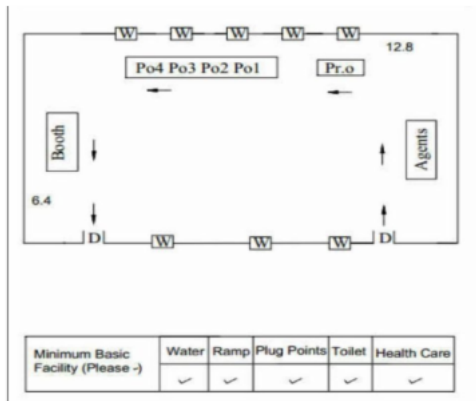

Google Map View

Polling Station Building Front View

Polling Station Front View

Cad View

Key MAP View

1 பெயர் : சுப்பிரமணியன் தந்தை பெயர்: மூக்கையா பிள்ளை வீட்டு எண் : 1 வயது : 64 பாலினம் : ஆண் Photo is available	NFX0773648	2 பெயர் : பரக்கத நிஷா கணவர் பெயர்: நிஜாம்தீன் வீட்டு எண் : 1 வயது : 27 பாலினம் : பெண் Photo is available	NFX1965631	3 பெயர் : மதுரைவேரன் தந்தை பெயர்: முருகானந்தம் வீட்டு எண் : 1-31 வயது : 37 பாலினம் : ஆண் Photo is available	HTX3016565
4 பெயர் : லெட்சுமி கணவர் பெயர்: ராமு வீட்டு எண் : 1e வயது : 71 பாலினம் : பெண் Photo is available	NFX0659250	5 பெயர் : செல்வம் தந்தை பெயர்: முத்தையா வீட்டு எண் : 1E வயது : 56 பாலினம் : ஆண் Photo is available	NFX0369678	6 பெயர் : போது கணவர் பெயர்: அழகு வீட்டு எண் : 1E வயது : 56 பாலினம் : பெண் Photo is available	NFX0773036
7 பெயர் : செல்வமுருகன் தந்தை பெயர்: பெரியநாயகம் வீட்டு எண் : 1E வயது : 56 பாலினம் : ஆண் Photo is available	NFX0659078	8 பெயர் : முத்துலெட்சுமி கணவர் பெயர்: கோபாலகிருஷ்ணன் வீட்டு எண் : 1E வயது : 51 பாலினம் : பெண் Photo is available	NFX0659276	9 பெயர் : பழனியம்மாள் கணவர் பெயர்: சரேஷ் வீட்டு எண் : 1E வயது : 41 பாலினம் : பெண் Photo is available	NFX0659060
10 பெயர் : ரவிகுமார் தந்தை பெயர்: ராமகிருஷ்ணன் வீட்டு எண் : 1E வயது : 40 பாலினம் : ஆண் Photo is available	NFX0659136	11 பெயர் : விக்னேஷ் தந்தை பெயர்: மனோகரன் வீட்டு எண் : 1E வயது : 38 பாலினம் : ஆண் Photo is available	HTX3016722	12 பெயர் : குமரன் தந்தை பெயர்: செல்வம் வீட்டு எண் : 1E வயது : 38 பாலினம் : ஆண் Photo is available	NFX0369660
13 பெயர் : முத்துலெட்சுமி கணவர் பெயர்: மணிகண்டன் வீட்டு எண் : 1E வயது : 37 பாலினம் : பெண் Photo is available	NFX0659284	14 பெயர் : நிவேதா தந்தை பெயர்: செல்வம் வீட்டு எண் : 1E வயது : 36 பாலினம் : பெண் Photo is available	NFX0369686	15 பெயர் : பாலமுருகன் தந்தை பெயர்: செல்வமுருகன் வீட்டு எண் : 1E வயது : 34 பாலினம் : ஆண் Photo is available	NFX0659086
16 பெயர் : விஜயகுமார் தந்தை பெயர்: ஆறுமுகம் வீட்டு எண் : 1E வயது : 32 பாலினம் : ஆண் Photo is available	NFX0659094	17 பெயர் : கார்த்திக் தந்தை பெயர்: முருகன் வீட்டு எண் : 1E வயது : 31 பாலினம் : ஆண் Photo is available	NFX0969378	18 பெயர் : உதயக்குமார் தந்தை பெயர்: முருகன் வீட்டு எண் : 1E வயது : 31 பாலினம் : ஆண் Photo is available	NFX0969410
19 பெயர் : நாகபாண்டிஸ்வரி தந்தை பெயர்: வெற்றிவேல் வீட்டு எண் : 1E வயது : 29 பாலினம் : பெண் Photo is available	NFX0969428	20 பெயர் : வள்ளி கணவர் பெயர்: சின்னச்சாமி வீட்டு எண் : 1-E வயது : 60 பாலினம் : பெண் Photo is available	NFX0023762	21 பெயர் : நடராஜன் தந்தை பெயர்: காளிமுத்து வீட்டு எண் : 1-E வயது : 60 பாலினம் : ஆண் Photo is available	NFX0023788
22 பெயர் : கண்ணாத்தாள் கணவர் பெயர்: நடராஜ் வீட்டு எண் : 1-E வயது : 57 பாலினம் : பெண் Photo is available	NFX0023796	23 பெயர் : ம தொடர்ச்சியம்மாள் கணவர் பெயர்: சரவணகுமார் வீட்டு எண் : 2/12 வயது : 21 பாலினம் : பெண் Photo is available	NFX2191542	24 பெயர் : கார்த்திக் தந்தை பெயர்: ரத்தினபாண்டி வீட்டு எண் : 2/32 வயது : 22 பாலினம் : ஆண் Photo is available	NFX2116275
25 பெயர் : தனுஷ்குமார் பா.ம தந்தை பெயர்: பாண்டிரேங்கம் ம வீட்டு எண் : 2/102 வயது : 23 பாலினம் : ஆண் Photo is available	NFX2005692	26 பெயர் : வெற்றிமுத்து தந்தை பெயர்: காமராஜ் வீட்டு எண் : 2-103 வயது : 29 பாலினம் : ஆண் Photo is available	NFX1017284	27 பெயர் : மனிவிக்கோரியாராணி தந்தை பெயர்: கஸ்பார் வீட்டு எண் : 2/105 வயது : 28 பாலினம் : பெண் Photo is available	NFX1222447
28 பெயர் : சீனா பேகம் தாயின் பெயர்: லைலா பேகம் வீட்டு எண் : 2-106 வயது : 33 பாலினம் : பெண் Photo is available	NFX0659268	29 பெயர் : டீவிஆமல தாயின் பெயர்: சதா வீட்டு எண் : 2/113 வயது : 64 பாலினம் : பெண் Photo is available	NFX2126316	30 பெயர் : மும்தாஜ்பேகம் தந்தை பெயர்: நூர்முசுமது வீட்டு எண் : 2-154 வயது : 31 பாலினம் : பெண் Photo is available	NFX0773069