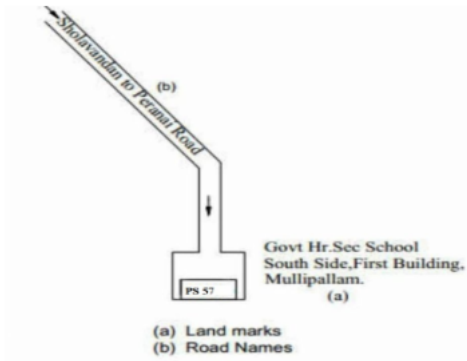

Cad View

Key MAP View