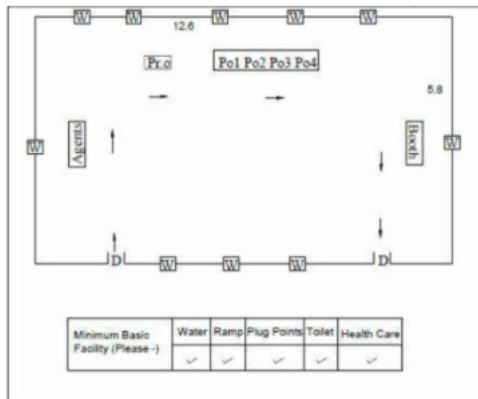

Cad View

Key MAP View