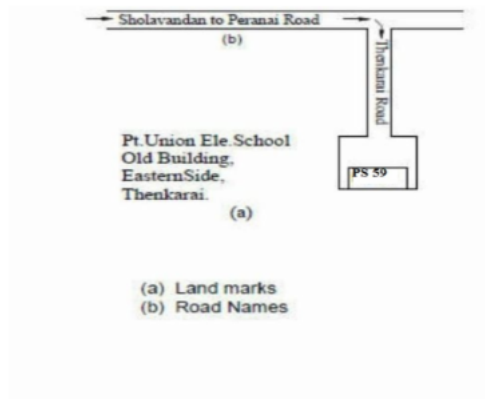

Cad View

Key MAP View