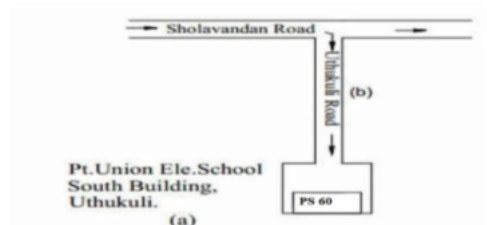

Polling Station Front View

Cad View

Key MAP View

Minimum Basic Facility (Please -)	Water	Ramp	Plug Points	Toilet	Health Care
	✓	✓	✓	✓	✓

(a) Land marks
(b) Road Names

சட்டமன்றத் தொகுதியின் எண் மற்றும் பெயர் : 190-சோழவந்தான்
பிரிவு எண் மற்றும் பெயர் 1-அயன் தென்கரை (வ.கி) தென்கரை (ஊ), புதூர் வார்டு 2