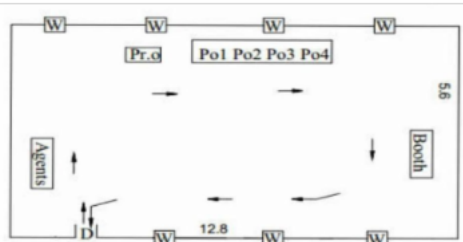

Polling Station Front View

Cad View

Key MAP View

Minimum Basic Facility (Please -)	Water	Ramp	Plug Points	Toilet	Health Care
	✓	✓	✓	✓	✓

(a) Land marks
(b) Road Names

சட்டமன்றத் தொகுதியின் எண் மற்றும் பெயர் : 190-சோழவந்தான்
பிரிவு எண் மற்றும் பெயர் 1-அயன் தென்கரை (வ.கி) தென்கரை (ஊ), புதூர் வார்டு 2