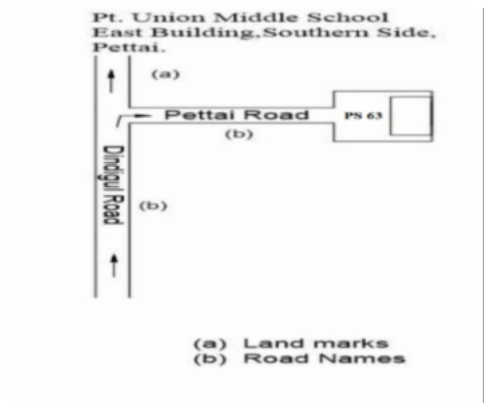

Cad View

Key MAP View