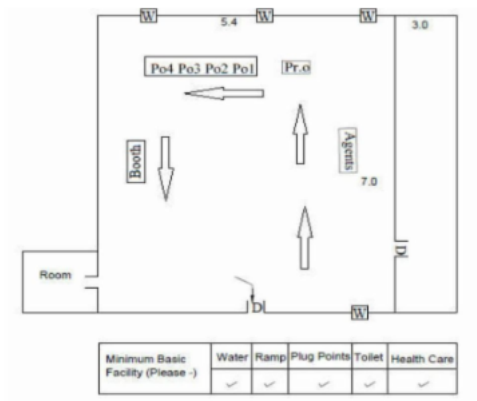

Google Map View

Polling Station Building Front View

Polling Station Front View

Cad View

Key MAP View

சட்டமன்றத் தொகுதியின் எண் மற்றும் பெயர் : 190-சோழவந்தான்
பிரிவு எண் மற்றும் பெயர் 1-சோலைகுறிச்சி (வ.கி) சோழவந்தான்(சிஊ), சங்கங்கோட்டை வார்டு 4