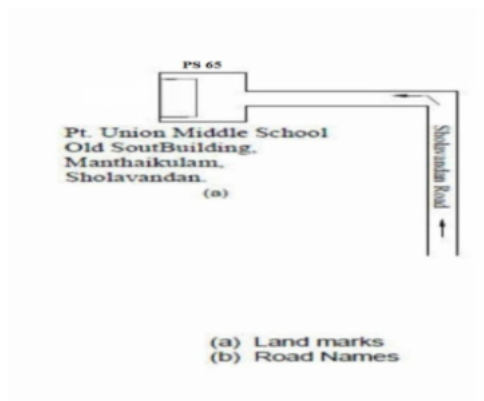

Google Map View

Polling Station Building Front View

Polling Station Front View

Cad View

Key MAP View

சட்டமன்றத் தொகுதியின் எண் மற்றும் பெயர் : 190-சோழவந்தான்
பிரிவு எண் மற்றும் பெயர் 1-சோலைகுறிச்சி (வ.கி) சோழவந்தான்(சிஊ), சங்கங்கோட்டை வார்டு 4