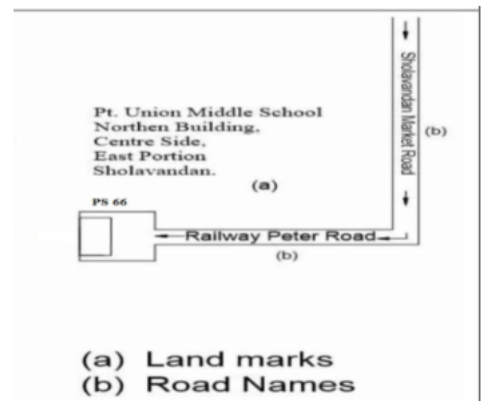

Google Map View

Polling Station Building Front View

Polling Station Front View

Cad View

Key MAP View

1 பெயர் : சந்தானலெட்சுமி வேலு கணவர் பெயர் : வேலு வீட்டு எண் : 1 வயது : 26 பாலினம் : பெண் Photo is available	NFX1224369	2 பெயர் : சந்திரன் தந்தை பெயர் : ஆறுமுகம் வீட்டு எண் : 1-16 வயது : 46 பாலினம் : ஆண் Photo is available	NFX0376723	3 பெயர் : செல்வி கணவர் பெயர் : ராஜா வீட்டு எண் : 1-110 வயது : 41 பாலினம் : பெண் Photo is available	NFX0377069
4 பெயர் : பெருமாள் தந்தை பெயர் : பால்ராஜ் வீட்டு எண் : 1ஏ வயது : 26 பாலினம் : ஆண் Photo is available	NFX1195338	5 பெயர் : மாரியம்மாள் கணவர் பெயர் : பால்பாண்டி வீட்டு எண் : 1E வயது : 60 பாலினம் : பெண் Photo is available	NFX1056019	6 பெயர் : மனோகரன் தந்தை பெயர் : முனியாண்டி வீட்டு எண் : 1E வயது : 60 பாலினம் : ஆண் Photo is available	NFX1018563
7 பெயர் : ராமு தந்தை பெயர் : முத்து வீட்டு எண் : 1E வயது : 54 பாலினம் : ஆண் Photo is available	NFX0971416	8 பெயர் : ஜபர்லா தந்தை பெயர் : முஸ்தபா வீட்டு எண் : 1E வயது : 53 பாலினம் : ஆண் Photo is available	NFX1018449	9 பெயர் : முருகம்மாள் கணவர் பெயர் : பாண்டி வீட்டு எண் : 1E வயது : 48 பாலினம் : பெண் Photo is available	NFX0971465
10 பெயர் : சூதா கணவர் பெயர் : மனோகரன் வீட்டு எண் : 1E வயது : 47 பாலினம் : பெண் Photo is available	NFX1018597	11 பெயர் : பாணு கணவர் பெயர் : ஜபர்லா வீட்டு எண் : 1E வயது : 42 பாலினம் : பெண் Photo is available	NFX1018456	12 பெயர் : சுந்தரி கணவர் பெயர் : தீர்த்தக்குமார் வீட்டு எண் : 1E வயது : 41 பாலினம் : பெண் Photo is available	NFX0971457
13 பெயர் : முத்து தந்தை பெயர் : பழனிச்சாமி வீட்டு எண் : 1E வயது : 39 பாலினம் : ஆண் Photo is available	NFX0929265	14 பெயர் : சித்ரா தாயின் பெயர் : ஆறுமுகம்மாள் வீட்டு எண் : 1E வயது : 39 பாலினம் : பெண் Photo is available	NFX0610873	15 பெயர் : கருப்புப்பாண்டி தந்தை பெயர் : சுப்பிரமணியன் வீட்டு எண் : 1E வயது : 39 பாலினம் : ஆண் Photo is available	NFX0856898
16 பெயர் : அசோக்குமார் தந்தை பெயர் : முருகன் வீட்டு எண் : 1E வயது : 39 பாலினம் : ஆண் Photo is available	NFX0610857	17 பெயர் : சந்திரா கணவர் பெயர் : முருகன் வீட்டு எண் : 1E வயது : 36 பாலினம் : பெண் Photo is available	NFX0556639	18 பெயர் : முத்துப்பாண்டி தந்தை பெயர் : பெரியபழனி வீட்டு எண் : 1E வயது : 35 பாலினம் : ஆண் Photo is available	NFX0486050
19 பெயர் : சித்ரா கணவர் பெயர் : கருப்புப்பாண்டி வீட்டு எண் : 1E வயது : 35 பாலினம் : பெண் Photo is available	NFX0857003	20 பெயர் : கற்பகவள்ளி தந்தை பெயர் : பாண்டிசேர்வை வீட்டு எண் : 1E வயது : 34 பாலினம் : பெண் Photo is available	NFX0856997	21 பெயர் : சூமதி கணவர் பெயர் : முத்துப்பாண்டி வீட்டு எண் : 1E வயது : 34 பாலினம் : பெண் Photo is available	NFX0856971
22 பெயர் : பாலமுருகன் தந்தை பெயர் : வேல் முருகபாண்டி வீட்டு எண் : 1E வயது : 34 பாலினம் : ஆண் Photo is available	NFX0856872	23 பெயர் : மாரிப்பாண்டி தந்தை பெயர் : பாண்டிசேர்வை வீட்டு எண் : 1E வயது : 31 பாலினம் : ஆண் Photo is available	NFX0856880	24 பெயர் : சூரியநாராயணன் தந்தை பெயர் : கண்ணாயிரம் வீட்டு எண் : 1E வயது : 30 பாலினம் : ஆண் Photo is available	NFX0929224
25 பெயர் : மாரிமுத்து தந்தை பெயர் : கோபால் வீட்டு எண் : 1E வயது : 30 பாலினம் : ஆண் Photo is available	NFX1121425	26 பெயர் : வாசுகி கணவர் பெயர் : பாண்டி வீட்டு எண் : 1E வயது : 29 பாலினம் : பெண் Photo is available	NFX1121458	27 பெயர் : அருண்மாண்டி தந்தை பெயர் : மனோகரன் வீட்டு எண் : 1E வயது : 29 பாலினம் : ஆண் Photo is available	NFX1121409
28 பெயர் : அம்மு கணவர் பெயர் : ராமச்சந்திரன் வீட்டு எண் : 1E வயது : 28 பாலினம் : பெண் Photo is available	NFX1121433	29 பெயர் : சின்னம்மாள் கணவர் பெயர் : நைனப்பன் வீட்டு எண் : 1-E வயது : 46 பாலினம் : பெண் Photo is available	NFX0376798	30 பெயர் : கல்பனா கணவர் பெயர் : மாரிமுத்து வீட்டு எண் : 1-E வயது : 42 பாலினம் : பெண் Photo is available	NFX0376988