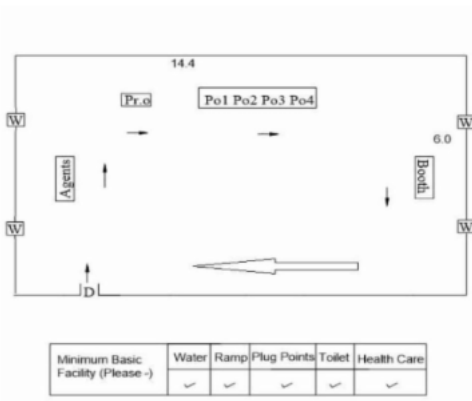

Google Map View

Polling Station Building Front View

Polling Station Front View

Cad View

Key MAP View

1 பெயர் : சந்தானலெட்சுமி வேலு கணவர் பெயர் : வேலு வீட்டு எண் : 1 வயது : 26 பாலினம் : பெண் Photo is available	NFX1224369	2 பெயர் : சந்திரன் தந்தை பெயர் : ஆறுமுகம் வீட்டு எண் : 1-16 வயது : 46 பாலினம் : ஆண் Photo is available	NFX0376723	3 பெயர் : செல்வி கணவர் பெயர் : ராஜா வீட்டு எண் : 1-110 வயது : 41 பாலினம் : பெண் Photo is available	NFX0377069
4 பெயர் : பெருமாள் தந்தை பெயர் : பால்ராஜ் வீட்டு எண் : 1ஏ வயது : 26 பாலினம் : ஆண் Photo is available	NFX1195338	5 பெயர் : மாரியம்மாள் கணவர் பெயர் : பால்பாண்டி வீட்டு எண் : 1E வயது : 60 பாலினம் : பெண் Photo is available	NFX1056019	6 பெயர் : மனோகரன் தந்தை பெயர் : முனியாண்டி வீட்டு எண் : 1E வயது : 60 பாலினம் : ஆண் Photo is available	NFX1018563
7 பெயர் : ராமு தந்தை பெயர் : முத்து வீட்டு எண் : 1E வயது : 54 பாலினம் : ஆண் Photo is available	NFX0971416	8 பெயர் : ஜபர்லா தந்தை பெயர் : முஸ்தபா வீட்டு எண் : 1E வயது : 53 பாலினம் : ஆண் Photo is available	NFX1018449	9 பெயர் : முருகம்மாள் கணவர் பெயர் : பாண்டி வீட்டு எண் : 1E வயது : 48 பாலினம் : பெண் Photo is available	NFX0971465
10 பெயர் : சூதா கணவர் பெயர் : மனோகரன் வீட்டு எண் : 1E வயது : 47 பாலினம் : பெண் Photo is available	NFX1018597	11 பெயர் : பாணு கணவர் பெயர் : ஜபர்லா வீட்டு எண் : 1E வயது : 42 பாலினம் : பெண் Photo is available	NFX1018456	12 பெயர் : சுந்தரி கணவர் பெயர் : தீர்த்தக்குமார் வீட்டு எண் : 1E வயது : 41 பாலினம் : பெண் Photo is available	NFX0971457
13 பெயர் : முத்து தந்தை பெயர் : பழனிச்சாமி வீட்டு எண் : 1E வயது : 39 பாலினம் : ஆண் Photo is available	NFX0929265	14 பெயர் : சித்ரா தாயின் பெயர் : ஆறுமுகம்மாள் வீட்டு எண் : 1E வயது : 39 பாலினம் : பெண் Photo is available	NFX0610873	15 பெயர் : கருப்புப்பாண்டி தந்தை பெயர் : சுப்பிரமணியன் வீட்டு எண் : 1E வயது : 39 பாலினம் : ஆண் Photo is available	NFX0856898
16 பெயர் : அசோக்குமார் தந்தை பெயர் : முருகன் வீட்டு எண் : 1E வயது : 39 பாலினம் : ஆண் Photo is available	NFX0610857	17 பெயர் : சந்திரா கணவர் பெயர் : முருகன் வீட்டு எண் : 1E வயது : 36 பாலினம் : பெண் Photo is available	NFX0556639	18 பெயர் : முத்துப்பாண்டி தந்தை பெயர் : பெரியபழனி வீட்டு எண் : 1E வயது : 35 பாலினம் : ஆண் Photo is available	NFX0486050
19 பெயர் : சித்ரா கணவர் பெயர் : கருப்புப்பாண்டி வீட்டு எண் : 1E வயது : 35 பாலினம் : பெண் Photo is available	NFX0857003	20 பெயர் : கற்பகவள்ளி தந்தை பெயர் : பாண்டிசேர்வை வீட்டு எண் : 1E வயது : 34 பாலினம் : பெண் Photo is available	NFX0856997	21 பெயர் : சூமதி கணவர் பெயர் : முத்துப்பாண்டி வீட்டு எண் : 1E வயது : 34 பாலினம் : பெண் Photo is available	NFX0856971
22 பெயர் : பாலமுருகன் தந்தை பெயர் : வேல் முருகபாண்டி வீட்டு எண் : 1E வயது : 34 பாலினம் : ஆண் Photo is available	NFX0856872	23 பெயர் : மாரிப்பாண்டி தந்தை பெயர் : பாண்டிசேர்வை வீட்டு எண் : 1E வயது : 31 பாலினம் : ஆண் Photo is available	NFX0856880	24 பெயர் : சூரியநாராயணன் தந்தை பெயர் : கண்ணாயிரம் வீட்டு எண் : 1E வயது : 30 பாலினம் : ஆண் Photo is available	NFX0929224
25 பெயர் : மாரிமுத்து தந்தை பெயர் : கோபால் வீட்டு எண் : 1E வயது : 30 பாலினம் : ஆண் Photo is available	NFX1121425	26 பெயர் : வாசுகி கணவர் பெயர் : பாண்டி வீட்டு எண் : 1E வயது : 29 பாலினம் : பெண் Photo is available	NFX1121458	27 பெயர் : அருண்மாண்டி தந்தை பெயர் : மனோகரன் வீட்டு எண் : 1E வயது : 29 பாலினம் : ஆண் Photo is available	NFX1121409
28 பெயர் : அம்மு கணவர் பெயர் : ராமச்சந்திரன் வீட்டு எண் : 1E வயது : 28 பாலினம் : பெண் Photo is available	NFX1121433	29 பெயர் : சின்னம்மாள் கணவர் பெயர் : நைனப்பன் வீட்டு எண் : 1-E வயது : 46 பாலினம் : பெண் Photo is available	NFX0376798	30 பெயர் : கல்பனா கணவர் பெயர் : மாரிமுத்து வீட்டு எண் : 1-E வயது : 42 பாலினம் : பெண் Photo is available	NFX0376988