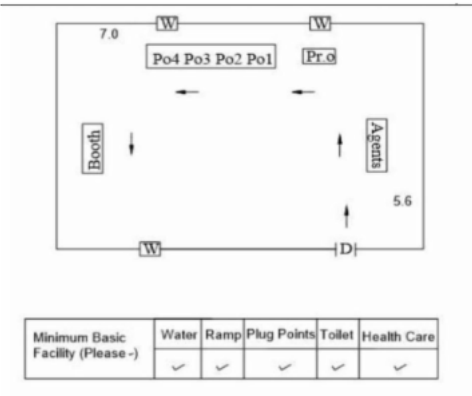

Cad View

Key MAP View