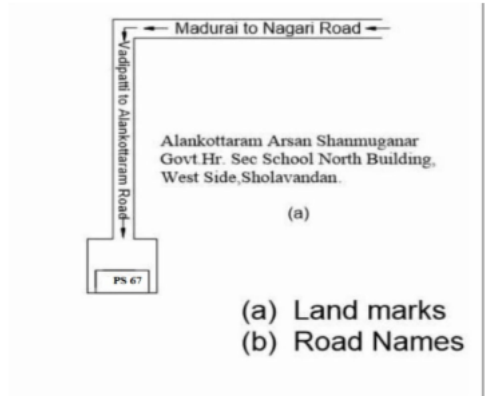

Cad View

Key MAP View