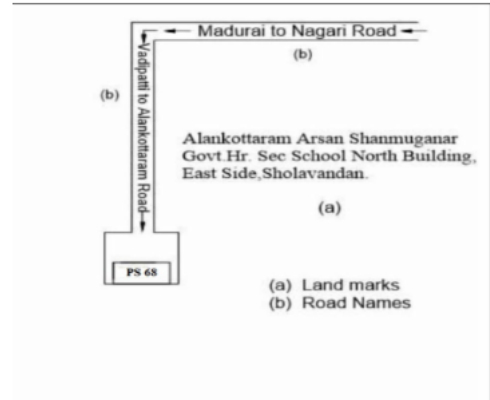

Key MAP View