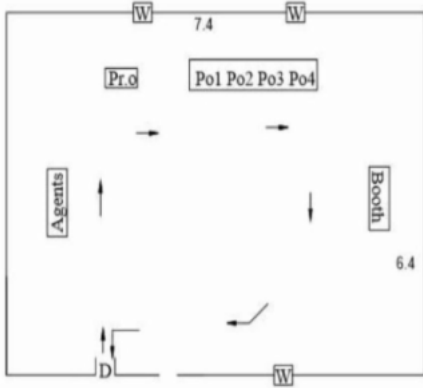

Google Map View

Polling Station Building Front View

Polling Station Front View

Cad View

Key MAP View

1 பெயர் : பாண்டியராஜன் தந்தை பெயர்: கோபாலகிருஷ்ணன் வீட்டு எண் : 1 வயது : 30 பாலினம் : ஆண் Photo is available	NFX0971705	2 பெயர் : முத்துக்குமார் தந்தை பெயர்: பேச்சிமுத்து வீட்டு எண் : 1 வயது : 24 பாலினம் : ஆண் Photo is available	NFX2031292	3 பெயர் : தேன்மொழி கணவர் பெயர்: முத்துப்பாண்டி வீட்டு எண் : 1-126 வயது : 36 பாலினம் : பெண் Photo is available	NFX0758185
4 பெயர் : நடராஜ் தந்தை பெயர்: காளிமுத்து வீட்டு எண் : 1ஏ வயது : 50 பாலினம் : ஆண் Photo is available	NFX1412857	5 பெயர் : சரோஜா கணவர் பெயர்: முத்துகாமாட்சி வீட்டு எண் : 1E வயது : 78 பாலினம் : பெண் Photo is available	NFX0930123	6 பெயர் : துவான்சரிப் தந்தை பெயர்: மஸ்தான்சரிப் வீட்டு எண் : 1E வயது : 71 பாலினம் : ஆண் Photo is available	NFX0486662
7 பெயர் : துளசியம்மாள் கணவர் பெயர்: மூக்கையா வீட்டு எண் : 1E வயது : 71 பாலினம் : பெண் Photo is available	NFX0487785	8 பெயர் : பஞ்சவர்ணம் கணவர் பெயர்: மகாலிங்கம் வீட்டு எண் : 1E வயது : 69 பாலினம் : பெண் Photo is available	NFX1018811	9 பெயர் : பாண்டியம்மாள் கணவர் பெயர்: பாரதி வீட்டு எண் : 1E வயது : 69 பாலினம் : பெண் Photo is available	NFX0857698
10 பெயர் : மாரியம்மாள் கணவர் பெயர்: முருகேசன் வீட்டு எண் : 1E வயது : 58 பாலினம் : பெண் Photo is available	NFX0486308	11 பெயர் : கோவிந்தராஜ் தந்தை பெயர்: பாலு வீட்டு எண் : 1E வயது : 55 பாலினம் : ஆண் Photo is available	NFX0486985	12 பெயர் : இராமு தந்தை பெயர்: பெருமாள் வீட்டு எண் : 1E வயது : 54 பாலினம் : ஆண் Photo is available	NFX1408178
13 பெயர் : முத்துலெட்சுமி கணவர் பெயர்: மாரிமுத்து வீட்டு எண் : 1E வயது : 54 பாலினம் : பெண் Photo is available	NFX0777482	14 பெயர் : சூரியகலா கணவர் பெயர்: மாயத்தேவர் வீட்டு எண் : 1E வயது : 54 பாலினம் : பெண் Photo is available	NFX0556878	15 பெயர் : ஆறுமுகம் தந்தை பெயர்: பாண்டி வீட்டு எண் : 1E வயது : 54 பாலினம் : ஆண் Photo is available	NFX0857912
16 பெயர் : சரவணன் தந்தை பெயர்: கதிர்சேன் வீட்டு எண் : 1E வயது : 51 பாலினம் : ஆண் Photo is available	NFX0379073	17 பெயர் : அக்பர்அலி தந்தை பெயர்: முகமது யூசுப் வீட்டு எண் : 1E வயது : 51 பாலினம் : ஆண் Photo is available	NFX0378232	18 பெயர் : செல்வி கணவர் பெயர்: கோவிந்தராஜ் வீட்டு எண் : 1E வயது : 48 பாலினம் : பெண் Photo is available	NFX0486464
19 பெயர் : குமாரி கணவர் பெயர்: ஆறுமுகம் வீட்டு எண் : 1E வயது : 47 பாலினம் : பெண் Photo is available	NFX0857706	20 பெயர் : செல்வம் தந்தை பெயர்: மாசானம் வீட்டு எண் : 1E வயது : 46 பாலினம் : ஆண் Photo is available	NFX0971804	21 பெயர் : அமுதா கணவர் பெயர்: சரவணன் வீட்டு எண் : 1E வயது : 46 பாலினம் : பெண் Photo is available	NFX0379081
22 பெயர் : ராமு தந்தை பெயர்: ராசு வீட்டு எண் : 1இ வயது : 46 பாலினம் : ஆண் Photo is available	NFX2071470	23 பெயர் : செல்லப்பாண்டி தந்தை பெயர்: பிச்சைகணி வீட்டு எண் : 1E வயது : 44 பாலினம் : ஆண் Photo is available	NFX1121714	24 பெயர் : ஜெனகைமாரி கணவர் பெயர்: செல்வம் வீட்டு எண் : 1E வயது : 43 பாலினம் : பெண் Photo is available	NFX0971838
25 பெயர் : சக்திவேல் தந்தை பெயர்: கரந்தைமலை வீட்டு எண் : 1E வயது : 43 பாலினம் : ஆண் Photo is available	NFX0929778	26 பெயர் : பிரபுமீல்டன் தந்தை பெயர்: ஜார்ஜ்மீல்டன் வீட்டு எண் : 1E வயது : 41 பாலினம் : ஆண் Photo is available	NFX0378430	27 பெயர் : முத்துப்பாண்டி தந்தை பெயர்: மூக்கையா வீட்டு எண் : 1E வயது : 41 பாலினம் : ஆண் Photo is available	NFX0758177
28 பெயர் : சரவணன் தந்தை பெயர்: தங்கவேல் வீட்டு எண் : 1E வயது : 40 பாலினம் : ஆண் Photo is available	NFX0486936	29 பெயர் : ராமர் தந்தை பெயர்: சுவரி வீட்டு எண் : 1E வயது : 39 பாலினம் : ஆண் Photo is available	NFX0486928	30 பெயர் : பூவனிதா கணவர் பெயர்: ராமர் வீட்டு எண் : 1E வயது : 38 பாலினம் : பெண் Photo is available	NFX0486902