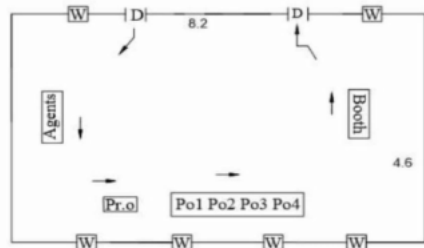

Google Map View

Polling Station Building Front View

Polling Station Front View

Cad View

Minimum Basic Facility (Please -)	Water	Ramp	Plug Points	Toilet	Health Care
	✓	✓	✓	✓	✓

Key MAP View

1 பெயர் : தனுஸ்கோடி கணவர் பெயர்: பரமசிவம் வீட்டு எண் : 1-1-12 வயது : 64 பாலினம் : பெண் Photo is available	NFX1410737	2 பெயர் : ரேணுகா தந்தை பெயர்: குணசீலன் வீட்டு எண் : 1-7/34 வயது : 19 பாலினம் : பெண் Photo is available	NFX2269686	3 பெயர் : முருகேஸ்வரி கணவர் பெயர்: சுபாஷ் வீட்டு எண் : 1/34 வயது : 35 பாலினம் : பெண் Photo is available	NFX0788117
4 பெயர் : ஆமிர்தம் கணவர் பெயர்: கோபாலகிருஷ்ணன் வீட்டு எண் : 1A1 வயது : 47 பாலினம் : பெண் Photo is available	NFX0030031	5 பெயர் : லெட்சுமி கணவர் பெயர்: முருகேசன் வீட்டு எண் : 1E வயது : 71 பாலினம் : பெண் Photo is available	NFX1018902	6 பெயர் : வீலாவதி கணவர் பெயர்: சர்வேஸ்வரன் வீட்டு எண் : 1E வயது : 66 பாலினம் : பெண் Photo is available	NFX0858100
7 பெயர் : கண்ணன் தந்தை பெயர்: கணபதியாபிள்ளை வீட்டு எண் : 1E வயது : 62 பாலினம் : ஆண் Photo is available	NFX0971911	8 பெயர் : சங்கரலிங்கம் தந்தை பெயர்: முருகேசன் வீட்டு எண் : 1ஐ வயது : 52 பாலினம் : ஆண் Photo is available	NFX1996388	9 பெயர் : முத்துப்பாண்டி தந்தை பெயர்: மாசானம்பிள்ளை வீட்டு எண் : 1E வயது : 44 பாலினம் : ஆண் Photo is available	NFX0588814
10 பெயர் : நாகமணி தந்தை பெயர்: மாசானம் வீட்டு எண் : 1E வயது : 42 பாலினம் : ஆண் Photo is available	NFX0488072	11 பெயர் : நல்லமுருகன் தந்தை பெயர்: ஆறுமுகம் வீட்டு எண் : 1E வயது : 41 பாலினம் : ஆண் Photo is available	NFX0488015	12 பெயர் : மகாலெட்சுமி கணவர் பெயர்: கோபிநாத் வீட்டு எண் : 1E வயது : 39 பாலினம் : பெண் Photo is available	NFX0857961
13 பெயர் : சித்ராதேவி கணவர் பெயர்: ராஜேந்திரன் வீட்டு எண் : 1E வயது : 38 பாலினம் : பெண் Photo is available	NFX0611152	14 பெயர் : ராஜ்குமார் தந்தை பெயர்: பழனிவேல் வீட்டு எண் : 1E வயது : 30 பாலினம் : ஆண் Photo is available	NFX0930305	15 பெயர் : வாசுகி தந்தை பெயர்: நாகராஜன் வீட்டு எண் : 1E வயது : 28 பாலினம் : பெண் Photo is available	NFX1056498
16 பெயர் : ராஜேஸ் தந்தை பெயர்: மாரியப்பன் வீட்டு எண் : 1E வயது : 27 பாலினம் : ஆண் Photo is available	NFX1121821	17 பெயர் : முத்தம்மாள் கணவர் பெயர்: ஆறுமுகம் வீட்டு எண் : 1-E வயது : 72 பாலினம் : பெண் Photo is available	NFX0378711	18 பெயர் : அங்கம்மாள் கணவர் பெயர்: ரத்தினம் வீட்டு எண் : 1-E வயது : 68 பாலினம் : பெண் Photo is available	NFX0378851
19 பெயர் : சுப்புலெட்சுமி கணவர் பெயர்: மாசானம் வீட்டு எண் : 1-E வயது : 66 பாலினம் : பெண் Photo is available	NFX0662288	20 பெயர் : முருகேசன் தந்தை பெயர்: சிங்கபிள்ளை வீட்டு எண் : 1-E வயது : 60 பாலினம் : ஆண் Photo is available	NFX0378620	21 பெயர் : பஞ்சு கணவர் பெயர்: முருகேசன் வீட்டு எண் : 1-E வயது : 57 பாலினம் : பெண் Photo is available	NFX0378646
22 பெயர் : ராக்கு கணவர் பெயர்: மாரியப்பன் வீட்டு எண் : 1-E வயது : 56 பாலினம் : பெண் Photo is available	NFX0662072	23 பெயர் : ரெத்தினம்மாள் கணவர் பெயர்: முருகேசன் வீட்டு எண் : 1-E வயது : 54 பாலினம் : பெண் Photo is available	NFX0378638	24 பெயர் : ரவி தந்தை பெயர்: மணி வீட்டு எண் : 1-E வயது : 54 பாலினம் : ஆண் Photo is available	NFX0662213
25 பெயர் : முத்துமணி தந்தை பெயர்: துரைச்சாமி வீட்டு எண் : 1-E வயது : 50 பாலினம் : ஆண் Photo is available	NFX0662155	26 பெயர் : வெங்கட்டம்மாள் கணவர் பெயர்: பாஸ்கரன் வீட்டு எண் : 1-E வயது : 47 பாலினம் : பெண் Photo is available	NFX0378737	27 பெயர் : காளிஸ்வரி கணவர் பெயர்: ராஜேந்திரன் வீட்டு எண் : 1-E வயது : 46 பாலினம் : பெண் Photo is available	NFX0452128
28 பெயர் : மகாலெட்சுமி கணவர் பெயர்: ரவி வீட்டு எண் : 1-E வயது : 45 பாலினம் : பெண் Photo is available	NFX0662221	29 பெயர் : லதா கணவர் பெயர்: நாகராஜன் வீட்டு எண் : 1-E வயது : 44 பாலினம் : பெண் Photo is available	NFX0378653	30 பெயர் : செல்வம் தந்தை பெயர்: ராசு வீட்டு எண் : 1-E வயது : 43 பாலினம் : ஆண் Photo is available	NFX0378760