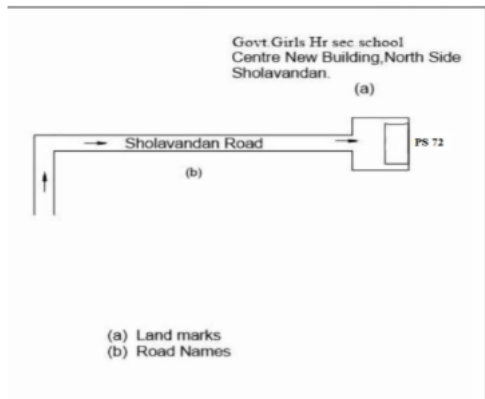

Google Map View

Polling Station Building Front View

Polling Station Front View

Cad View

Key MAP View

1 பெயர் : திவ்யா தந்தை பெயர்: பூமிநாதன் வீட்டு எண் : 1 வயது : 24 பாலினம் : பெண் Photo is available	NFX1906619	2 பெயர் : ஜோதி கணவர் பெயர்: காமாட்சி வீட்டு எண் : 1-E வயது : 81 பாலினம் : பெண் Photo is available	NFX0381293	3 பெயர் : செல்வி கணவர் பெயர்: குருசாமி வீட்டு எண் : 1-E வயது : 54 பாலினம் : பெண் Photo is available	NFX0381335
4 பெயர் : மலர் கணவர் பெயர்: செந்தில்வேல் வீட்டு எண் : 1-E வயது : 46 பாலினம் : பெண் Photo is available	NFX0381376	5 பெயர் : காளிதாசன் தந்தை பெயர்: சுப்ரமணியன் வீட்டு எண் : 1-E வயது : 45 பாலினம் : ஆண் Photo is available	NFX0381269	6 பெயர் : வசந்தாதேவி கணவர் பெயர்: பெரியசாமி வீட்டு எண் : 1-E வயது : 36 பாலினம் : பெண் Photo is available	NFX0381277
7 பெயர் : மணிகண்டன் தந்தை பெயர்: ராமச்சந்திரன் வீட்டு எண் : 1-E வயது : 36 பாலினம் : ஆண் Photo is available	NFX0381236	8 பெயர் : வெங்கட் தந்தை பெயர்: பெரியசாமி வீட்டு எண் : 1-E வயது : 35 பாலினம் : ஆண் Photo is available	NFX0381285	9 பெயர் : நாகராஜ் தாயின் பெயர்: கலாவதி வீட்டு எண் : 8-4-9 வயது : 25 பாலினம் : ஆண் Photo is available	NFX2071777
10 பெயர் : செல்லம்மாள் கணவர் பெயர்: குருசாமி வீட்டு எண் : 10 வயது : 61 பாலினம் : பெண் Photo is available	NFX1435973	11 பெயர் : இருளப்பசாமி தந்தை பெயர்: பாலகிருஷ்ணன் வீட்டு எண் : 10 வயது : 46 பாலினம் : ஆண் Photo is available	NFX0917047	12 பெயர் : அன்னலெட்சுமி கணவர் பெயர்: இருளப்பசாமி வீட்டு எண் : 10 வயது : 43 பாலினம் : பெண் Photo is available	NFX0917054
13 பெயர் : விஜயகுமார் தந்தை பெயர்: செந்தில்வேல் வீட்டு எண் : 10-1 வயது : 29 பாலினம் : ஆண் Photo is available	NFX1007491	14 பெயர் : லட்சுமி கணவர் பெயர்: அம்மையப்பன் வீட்டு எண் : 10-1-1 வயது : 75 பாலினம் : பெண் Photo is available	NFX1425271	15 பெயர் : செந்தில்வேல் இதரர் பெயர்: மலர் வீட்டு எண் : 10-1-2 வயது : 52 பாலினம் : ஆண் Photo is available	NFX2263820
16 பெயர் : பெரியசாமி தந்தை பெயர்: செந்தில் வேல் வீட்டு எண் : 10-1/2 வயது : 26 பாலினம் : ஆண் Photo is available	NFX1204767	17 பெயர் : விஜயலட்சுமி கணவர் பெயர்: சங்கிலி வீட்டு எண் : 10-1-4 வயது : 78 பாலினம் : பெண் Photo is available	NFX1425297	18 பெயர் : குருமூர்த்தி தந்தை பெயர்: சங்கிலி வீட்டு எண் : 10-1-4 வயது : 57 பாலினம் : ஆண் Photo is available	HTX1892470
19 பெயர் : இந்திரா கணவர் பெயர்: குருமூர்த்தி வீட்டு எண் : 10-1-4 வயது : 52 பாலினம் : பெண் Photo is available	HTX1853217	20 பெயர் : வீரமாரிபாண்டியன் தந்தை பெயர்: சங்கிலி வீட்டு எண் : 10-1-4 வயது : 49 பாலினம் : ஆண் Photo is available	NFX1425313	21 பெயர் : மாரியப்பன் தந்தை பெயர்: மாணிக்கம் வீட்டு எண் : 10-1-6 வயது : 70 பாலினம் : ஆண் Photo is available	HTX2870202
22 பெயர் : அம்சவள்ளி கணவர் பெயர்: மாரியப்பன் வீட்டு எண் : 10-1-6 வயது : 58 பாலினம் : பெண் Photo is available	HTX2870210	23 பெயர் : அங்கம்மாள் கணவர் பெயர்: சண்முகம் வீட்டு எண் : 10-1-8 வயது : 85 பாலினம் : பெண் Photo is available	HTX2870228	24 பெயர் : நாகராஜ் தந்தை பெயர்: சண்முகம் வீட்டு எண் : 10-1-8 வயது : 51 பாலினம் : ஆண் Photo is available	NFX1425321
25 பெயர் : செந்தில்குமார் தந்தை பெயர்: கிருஷ்ணமூர்த்தி வீட்டு எண் : 10-1-9 வயது : 47 பாலினம் : ஆண் Photo is available	HTX2227593	26 பெயர் : ஜோதி கணவர் பெயர்: செந்தில்குமார் வீட்டு எண் : 10-1-9 வயது : 43 பாலினம் : பெண் Photo is available	HTX2228245	27 பெயர் : பாண்டி லெட்சுமி கணவர் பெயர்: விஜய் வீட்டு எண் : 10-1-9 வயது : 23 பாலினம் : பெண் Photo is available	NFX2105104
28 பெயர் : ஆறுமுகம் தந்தை பெயர்: காமாட்சி வீட்டு எண் : 10-1-11 வயது : 59 பாலினம் : ஆண் Photo is available	NFX0557959	29 பெயர் : அரியநாச்சி கணவர் பெயர்: ஆறுமுகம் வீட்டு எண் : 10-1-11 வயது : 50 பாலினம் : பெண் Photo is available	NFX0557967	30 பெயர் : விஜய் தந்தை பெயர்: ஆறுமுகம் வீட்டு எண் : 10-1-11 வயது : 29 பாலினம் : ஆண் Photo is available	NFX1007509