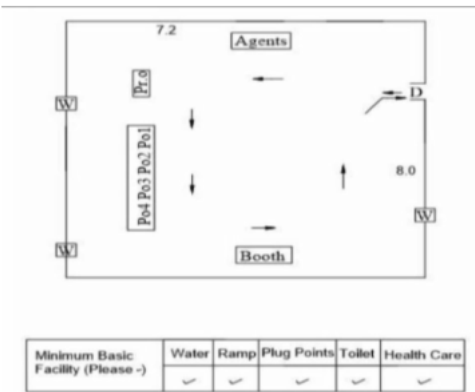

Google Map View

Polling Station Building Front View

Polling Station Front View

Cad View

Key MAP View

1 பெயர் : திவ்யா தந்தை பெயர்: பூமிநாதன் வீட்டு எண் : 1 வயது : 24 பாலினம் : பெண் Photo is available	NFX1906619	2 பெயர் : ஜோதி கணவர் பெயர்: காமாட்சி வீட்டு எண் : 1-E வயது : 81 பாலினம் : பெண் Photo is available	NFX0381293	3 பெயர் : செல்வி கணவர் பெயர்: குருசாமி வீட்டு எண் : 1-E வயது : 54 பாலினம் : பெண் Photo is available	NFX0381335
4 பெயர் : மலர் கணவர் பெயர்: செந்தில்வேல் வீட்டு எண் : 1-E வயது : 46 பாலினம் : பெண் Photo is available	NFX0381376	5 பெயர் : காளிதாசன் தந்தை பெயர்: சுப்ரமணியன் வீட்டு எண் : 1-E வயது : 45 பாலினம் : ஆண் Photo is available	NFX0381269	6 பெயர் : வசந்தாதேவி கணவர் பெயர்: பெரியசாமி வீட்டு எண் : 1-E வயது : 36 பாலினம் : பெண் Photo is available	NFX0381277
7 பெயர் : மணிகண்டன் தந்தை பெயர்: ராமச்சந்திரன் வீட்டு எண் : 1-E வயது : 36 பாலினம் : ஆண் Photo is available	NFX0381236	8 பெயர் : வெங்கட் தந்தை பெயர்: பெரியசாமி வீட்டு எண் : 1-E வயது : 35 பாலினம் : ஆண் Photo is available	NFX0381285	9 பெயர் : நாகராஜ் தாயின் பெயர்: கலாவதி வீட்டு எண் : 8-4-9 வயது : 25 பாலினம் : ஆண் Photo is available	NFX2071777
10 பெயர் : செல்லம்மாள் கணவர் பெயர்: குருசாமி வீட்டு எண் : 10 வயது : 61 பாலினம் : பெண் Photo is available	NFX1435973	11 பெயர் : இருளப்பசாமி தந்தை பெயர்: பாலகிருஷ்ணன் வீட்டு எண் : 10 வயது : 46 பாலினம் : ஆண் Photo is available	NFX0917047	12 பெயர் : அன்னலெட்சுமி கணவர் பெயர்: இருளப்பசாமி வீட்டு எண் : 10 வயது : 43 பாலினம் : பெண் Photo is available	NFX0917054
13 பெயர் : விஜயகுமார் தந்தை பெயர்: செந்தில்வேல் வீட்டு எண் : 10-1 வயது : 29 பாலினம் : ஆண் Photo is available	NFX1007491	14 பெயர் : லட்சுமி கணவர் பெயர்: அம்மையப்பன் வீட்டு எண் : 10-1-1 வயது : 75 பாலினம் : பெண் Photo is available	NFX1425271	15 பெயர் : செந்தில்வேல் இதரர் பெயர்: மலர் வீட்டு எண் : 10-1-2 வயது : 52 பாலினம் : ஆண் Photo is available	NFX2263820
16 பெயர் : பெரியசாமி தந்தை பெயர்: செந்தில் வேல் வீட்டு எண் : 10-1/2 வயது : 26 பாலினம் : ஆண் Photo is available	NFX1204767	17 பெயர் : விஜயலட்சுமி கணவர் பெயர்: சங்கிலி வீட்டு எண் : 10-1-4 வயது : 78 பாலினம் : பெண் Photo is available	NFX1425297	18 பெயர் : குருமூர்த்தி தந்தை பெயர்: சங்கிலி வீட்டு எண் : 10-1-4 வயது : 57 பாலினம் : ஆண் Photo is available	HTX1892470
19 பெயர் : இந்திரா கணவர் பெயர்: குருமூர்த்தி வீட்டு எண் : 10-1-4 வயது : 52 பாலினம் : பெண் Photo is available	HTX1853217	20 பெயர் : வீரமாரிபாண்டியன் தந்தை பெயர்: சங்கிலி வீட்டு எண் : 10-1-4 வயது : 49 பாலினம் : ஆண் Photo is available	NFX1425313	21 பெயர் : மாரியப்பன் தந்தை பெயர்: மாணிக்கம் வீட்டு எண் : 10-1-6 வயது : 70 பாலினம் : ஆண் Photo is available	HTX2870202
22 பெயர் : அம்சவள்ளி கணவர் பெயர்: மாரியப்பன் வீட்டு எண் : 10-1-6 வயது : 58 பாலினம் : பெண் Photo is available	HTX2870210	23 பெயர் : அங்கம்மாள் கணவர் பெயர்: சண்முகம் வீட்டு எண் : 10-1-8 வயது : 85 பாலினம் : பெண் Photo is available	HTX2870228	24 பெயர் : நாகராஜ் தந்தை பெயர்: சண்முகம் வீட்டு எண் : 10-1-8 வயது : 51 பாலினம் : ஆண் Photo is available	NFX1425321
25 பெயர் : செந்தில்குமார் தந்தை பெயர்: கிருஷ்ணமூர்த்தி வீட்டு எண் : 10-1-9 வயது : 47 பாலினம் : ஆண் Photo is available	HTX2227593	26 பெயர் : ஜோதி கணவர் பெயர்: செந்தில்குமார் வீட்டு எண் : 10-1-9 வயது : 43 பாலினம் : பெண் Photo is available	HTX2228245	27 பெயர் : பாண்டி லெட்சுமி கணவர் பெயர்: விஜய் வீட்டு எண் : 10-1-9 வயது : 23 பாலினம் : பெண் Photo is available	NFX2105104
28 பெயர் : ஆறுமுகம் தந்தை பெயர்: காமாட்சி வீட்டு எண் : 10-1-11 வயது : 59 பாலினம் : ஆண் Photo is available	NFX0557959	29 பெயர் : அரியநாச்சி கணவர் பெயர்: ஆறுமுகம் வீட்டு எண் : 10-1-11 வயது : 50 பாலினம் : பெண் Photo is available	NFX0557967	30 பெயர் : விஜய் தந்தை பெயர்: ஆறுமுகம் வீட்டு எண் : 10-1-11 வயது : 29 பாலினம் : ஆண் Photo is available	NFX1007509