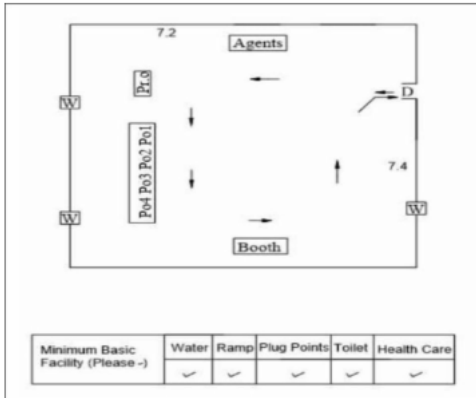

Google Map View

Polling Station Building Front View

Polling Station Front View

Cad View

Key MAP View

1 பெயர் : மோகன்சாமுவேல் தந்தை பெயர் : ஜோசப்வில்லியம் வீட்டு எண் : 1-7-21 வயது : 58 பாலினம் : ஆண்	HTX3020344 Photo is available	2 பெயர் : நாகமுத்துசேவுக்குமார் தந்தை பெயர் : ராமநாதன் வீட்டு எண் : 1E வயது : 45 பாலினம் : ஆண்	HTX3020260 Photo is available	3 பெயர் : சதிஷ் தந்தை பெயர் : ஆறுமுகம் வீட்டு எண் : 1E வயது : 27 பாலினம் : ஆண்	NFX1149343 Photo is available
# 4 பெயர் : ரஞ்சித் க தந்தை பெயர் : கருப்பசாமி வீட்டு எண் : 1 வயது : 27 பாலினம் : ஆண்	NFX1149335 Photo is available	5 பெயர் : செளமியா தந்தை பெயர் : முத்துப்பாண்டி வீட்டு எண் : 1இ வயது : 24 பாலினம் : பெண்	NFX2071785 Photo is available	6 பெயர் : விஜயலட்சுமி தந்தை பெயர் : லட்சுமணன் வீட்டு எண் : 1-E வயது : 34 பாலினம் : பெண்	NFX0382135 Photo is available
7 பெயர் : செந்தில்குமார் தந்தை பெயர் : ஆறுமுகம் வீட்டு எண் : 1-E வயது : 34 பாலினம் : ஆண்	NFX0382143 Photo is available	8 பெயர் : பாலகுரு தந்தை பெயர் : குருசாமி வீட்டு எண் : 3-17 வயது : 40 பாலினம் : ஆண்	NFX0382085 Photo is available	9 பெயர் : மூர்த்தி தந்தை பெயர் : மாணிக்கம் வீட்டு எண் : 3-17 வயது : 39 பாலினம் : ஆண்	NFX0382101 Photo is available
10 பெயர் : கணேஷ் பாபு தந்தை பெயர் : திருப்பதி வீட்டு எண் : 8/17 வயது : 25 பாலினம் : ஆண்	NFX1964113 Photo is available	11 பெயர் : சந்திரசேகரன் தந்தை பெயர் : பரமசிவம் வீட்டு எண் : 8A வயது : 39 பாலினம் : ஆண்	HTX2710689 Photo is available	12 பெயர் : சோனைச்செல்வி தந்தை பெயர் : ராமையா வீட்டு எண் : 8A வயது : 35 பாலினம் : பெண்	NFX0558767 Photo is available
13 பெயர் : சுந்தரேஸ்வரி தந்தை பெயர் : சங்கர் வீட்டு எண் : 9-4-36 வயது : 25 பாலினம் : பெண்	NFX1222728 Photo is available	14 பெயர் : வினிதா கணவர் பெயர் : மாரீஸ்வரன் வீட்டு எண் : 10 வயது : 41 பாலினம் : பெண்	NFX0859462 Photo is available	15 பெயர் : கீதா தந்தை பெயர் : கருப்பணன் வீட்டு எண் : 10 வயது : 39 பாலினம் : பெண்	NFX0859454 Photo is available
16 பெயர் : நவின் குமார் தந்தை பெயர் : போஸ் வீட்டு எண் : 10/2/2ஏ வயது : 29 பாலினம் : ஆண்	NFX1963206 Photo is available	17 பெயர் : வசந்த்குமார் தந்தை பெயர் : காளிமுத்து வீட்டு எண் : 10-2-39A வயது : 32 பாலினம் : ஆண்	NFX0778928 Photo is available	18 பெயர் : சந்திரசேகரன் இதரர் பெயர் : சாந்திதேவி வீட்டு எண் : 10-2-76 வயது : 69 பாலினம் : ஆண்	NFX0032334 Photo is available
19 பெயர் : சாந்திதேவி கணவர் பெயர் : சந்திரசேகரன் வீட்டு எண் : 10-2-76 வயது : 64 பாலினம் : பெண்	NFX0032342 Photo is available	20 பெயர் : நித்யா தந்தை பெயர் : செல்வம் வீட்டு எண் : 10-4 வயது : 33 பாலினம் : பெண்	NFX0755181 Photo is available	21 பெயர் : பிரியதர்சினி தந்தை பெயர் : செல்வம் வீட்டு எண் : 10-4 வயது : 30 பாலினம் : பெண்	NFX0859389 Photo is available
22 பெயர் : கருத்தப்பாண்டி தந்தை பெயர் : வெள்ளைச்சாமி வீட்டு எண் : 10-5 வயது : 55 பாலினம் : ஆண்	NFX0779157 Photo is available	23 பெயர் : தெய்வாணை கணவர் பெயர் : கருத்தப்பாண்டி வீட்டு எண் : 10-5 வயது : 50 பாலினம் : பெண்	NFX0779165 Photo is available	24 பெயர் : பிரகதீஸ்வரி தாயின் பெயர் : தெய்வாணை வீட்டு எண் : 10/5 வயது : 23 பாலினம் : பெண்	NFX2106672 Photo is available
25 பெயர் : தனராஜ் ரா தந்தை பெயர் : ராஜேந்திரன் வீட்டு எண் : 10-6-18 வயது : 36 பாலினம் : ஆண்	HTX3020302 Photo is available	26 பெயர் : முத்துலட்சுமி தந்தை பெயர் : முருகலிங்கம் வீட்டு எண் : 10-7 வயது : 30 பாலினம் : பெண்	NFX0859371 Photo is available	27 பெயர் : மோகனா கணவர் பெயர் : கருப்பணன் வீட்டு எண் : 10-7-1 வயது : 68 பாலினம் : பெண்	NFX1427244 Photo is available
28 பெயர் : இராஜா தந்தை பெயர் : கருப்பணன் வீட்டு எண் : 10-7-1 வயது : 41 பாலினம் : ஆண்	HTX2229763 Photo is available	29 பெயர் : ரோகா தந்தை பெயர் : ராஜா வீட்டு எண் : 10/7/1 வயது : 29 பாலினம் : பெண்	NFX2132124 Photo is available	30 பெயர் : மரகதம் கணவர் பெயர் : செல்வம் வீட்டு எண் : 10-7-2 வயது : 52 பாலினம் : பெண்	NFX1427269 Photo is available