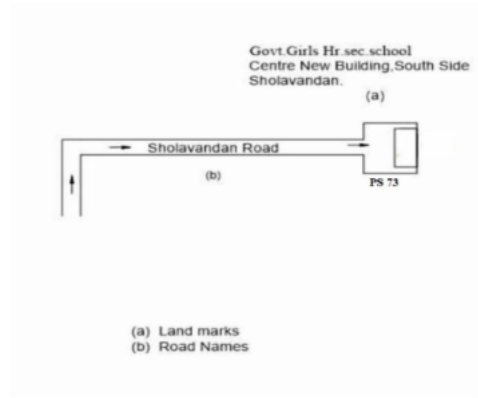

Key MAP View