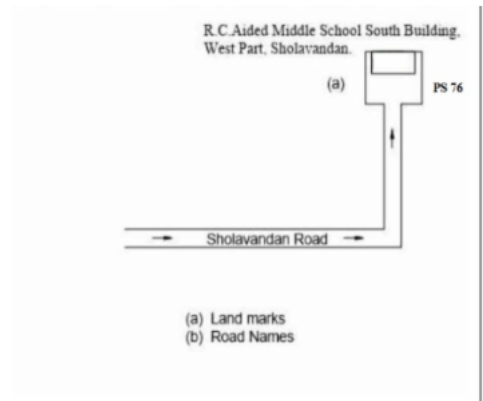

Key MAP View