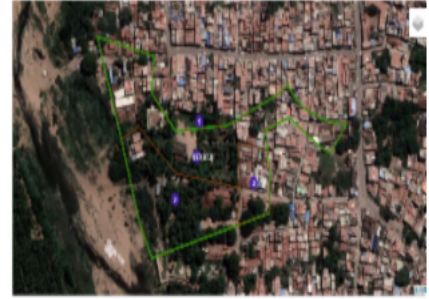

Google Map View