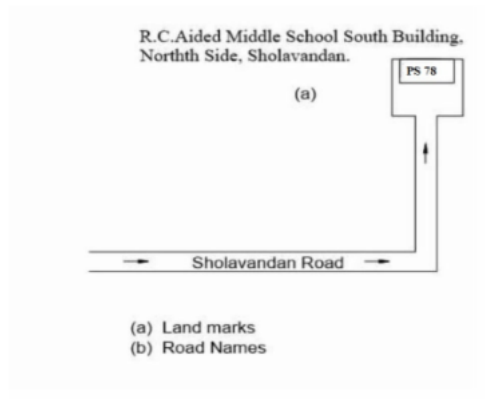

Key MAP View