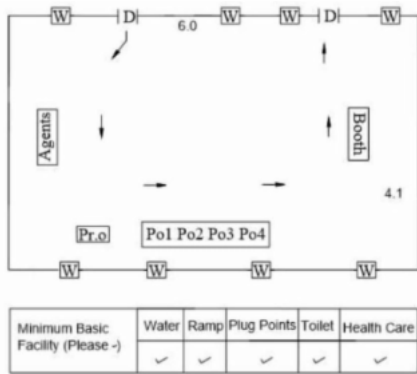

Cad View

Key MAP View