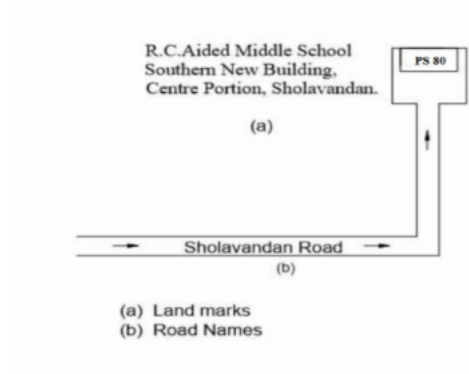

Cad View

Key MAP View