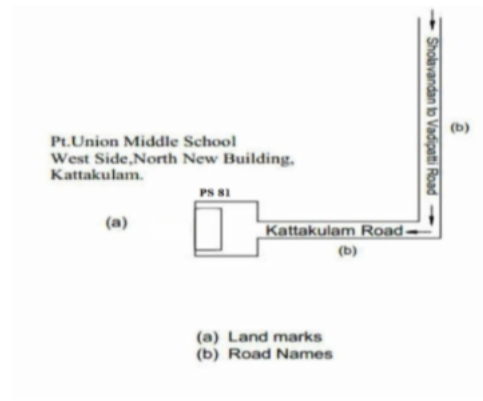

4. வாக்காளர்களின் எண்ணிக்கை

தொடங்கும் வரிசை எண்	முடியும் வரிசை எண்.	நிகர வாக்காளர்களின் எண்ணிக்கை			
		ஆண்	பெண்	மூன்றாம் பாலினம்	மொத்தம்
1	829	412	416	0	828

கையொப்பம்

Nazri Naksha

Google Map View

Polling Station Building Front View

Polling Station Front View

Cad View

Key MAP View

சட்டமன்றத் தொகுதியின் எண் மற்றும் பெயர் : 190-சோழவந்தான்
பிரிவு எண் மற்றும் பெயர் 1-கட்டக்குளம் (வ.கி) கட்டக்குளம் (ஊ), கட்டக்குளம் வார்டு 1

 பாகம் எண் : 85