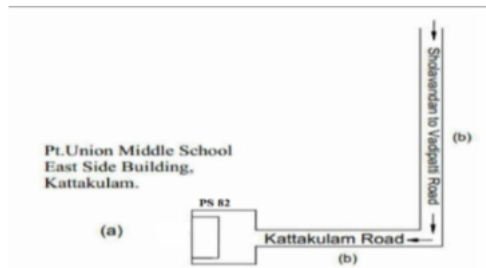

Polling Station Front View

Cad View

Key MAP View

Minimum Basic Facility (Please -)	Water	Ramp	Plug Points	Toilet	Health Care
	✓	✓	✓	✓	✓

சட்டமன்றத் தொகுதியின் எண் மற்றும் பெயர் : 190-சோழவந்தான்
பிரிவு எண் மற்றும் பெயர் 1-கட்டக்குளம் (வ.கி) கட்டக்குளம் (ஊ), கட்டக்குளம் வார்டு 3