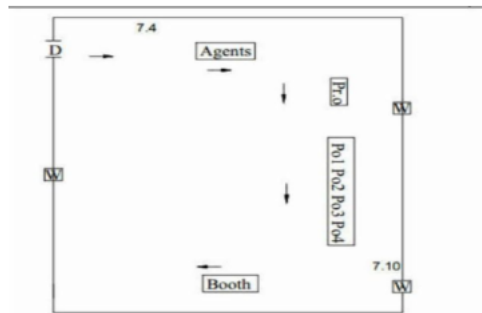

4. வாக்காளர்களின் எண்ணிக்கை

தொடங்கும் வரிசை எண்	முடியும் வரிசை எண்.	நிகர வாக்காளர்களின் எண்ணிக்கை			
		ஆண்	பெண்	மூன்றாம் பாலினம்	மொத்தம்
1	568	254	314	0	568

கையொப்பம்

Nazri Naksha

Google Map View

Polling Station Building Front View

Polling Station Front View

Cad View

Key MAP View

Minimum Basic Facility (Please -)	Water	Ramp	Plug Points	Toilet	Health Care
	✓	✓	✓	✓	✓

சட்டமன்றத் தொகுதியின் எண் மற்றும் பெயர் : 190-சோழவந்தான்
பிரிவு எண் மற்றும் பெயர் 1-கட்டக்குளம் (வ.கி) கட்டக்குளம் (ஊ), கட்டக்குளம் வார்டு 3