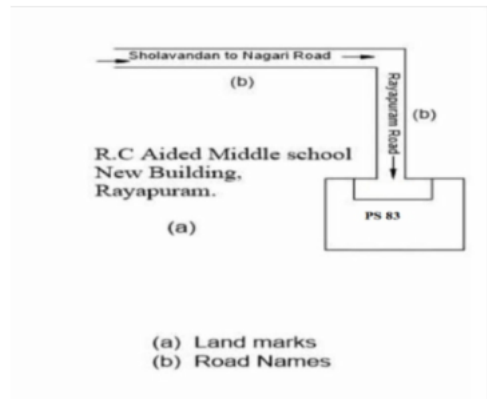

Key MAP View