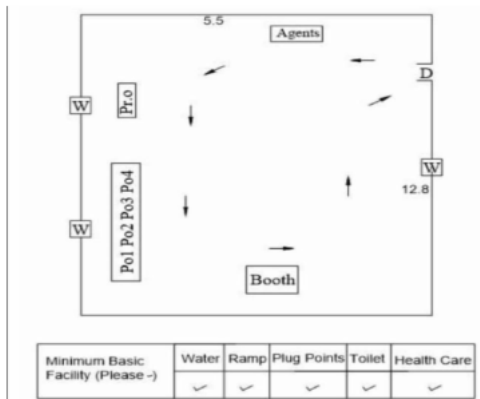

Google Map View

Polling Station Building Front View

Polling Station Front View

Cad View

Key MAP View

1	NFX0863589	பெயர் : முனவர் பாஷா தந்தை பெயர்: அமீர்பாஷா வீட்டு எண் : 1 வயது : 74 பாலினம் : ஆண்	Photo is available	2	ZBK1022490	பெயர் : பரமசிவம் தந்தை பெயர்: வைரவபிள்ளை வீட்டு எண் : 1 வயது : 67 பாலினம் : ஆண்	Photo is available	3	ZBK1022532	பெயர் : சுருணா கணவர் பெயர்: பரமசிவம் வீட்டு எண் : 1 வயது : 60 பாலினம் : பெண்	Photo is available
4	NFX2034981	பெயர் : சாந்தா கணவர் பெயர்: மணிப்பில்லை வீட்டு எண் : 1 வயது : 59 பாலினம் : பெண்	Photo is available	5	NFX0974915	பெயர் : காழு தந்தை பெயர்: பாண்டி வீட்டு எண் : 1 வயது : 55 பாலினம் : ஆண்	Photo is available	6	NFX0863837	பெயர் : பல்கிஸ் கணவர் பெயர்: பாதுஷா வீட்டு எண் : 1 வயது : 41 பாலினம் : பெண்	Photo is available
7	NFX0863530	பெயர் : மீரான்மதீன் தந்தை பெயர்: முகமதுகாசிம்ராவுத்தர் வீட்டு எண் : 1 வயது : 38 பாலினம் : ஆண்	Photo is available	# 8	NFX0863738	பெயர் : ஜான்பாட்ஷா தந்தை பெயர்: நசீர்கான் வீட்டு எண் : 1 வயது : 36 பாலினம் : ஆண்	Photo is available	9	NFX0863654	பெயர் : சுபாமஞ்சு கணவர் பெயர்: பாஸ்கரன் வீட்டு எண் : 1 வயது : 35 பாலினம் : பெண்	Photo is available
10	NFX0863985	பெயர் : யாஸ்மின் கணவர் பெயர்: அபுதாஹிர் வீட்டு எண் : 1 வயது : 35 பாலினம் : பெண்	Photo is available	11	NFX2060945	பெயர் : ஸ்ரீவித்யா கணவர் பெயர்: செளந்தரபாண்டி வீட்டு எண் : 1 வயது : 34 பாலினம் : பெண்	Photo is available	12	NFX1007673	பெயர் : பாண்டிஸ்வரி தந்தை பெயர்: சின்னபாண்டி வீட்டு எண் : 1 வயது : 31 பாலினம் : பெண்	Photo is available
S 13	NFX0863969	பெயர் : மகேஸ்வரி தந்தை பெயர்: கணேசன் வீட்டு எண் : 1 வயது : 31 பாலினம் : பெண்	Photo is available	14	NFX0863779	பெயர் : சான்பாஷா தந்தை பெயர்: ஜெக்சாக் வீட்டு எண் : 1 வயது : 30 பாலினம் : ஆண்	Photo is available	15	NFX2035012	பெயர் : நவீன் குமார் தாயின் பெயர்: சாந்தா வீட்டு எண் : 1 வயது : 30 பாலினம் : ஆண்	Photo is available
16	HTX2255040	பெயர் : ஷாஜிதா பேகம் அ கணவர் பெயர்: கமல்மொய்தீன் வீட்டு எண் : 1-1 வயது : 41 பாலினம் : பெண்	Photo is available	17	NFX0038968	பெயர் : ஜபருல்லாகான் தந்தை பெயர்: ஹாஜிமூசாசேட் வீட்டு எண் : 1-2 வயது : 39 பாலினம் : ஆண்	Photo is available	18	NFX0496182	பெயர் : ஷேக்பரீத் தந்தை பெயர்: ஹாஜிமூசாசேட் வீட்டு எண் : 1-2 வயது : 36 பாலினம் : ஆண்	Photo is available
19	NFX0124586	பெயர் : பசீர்அம்மாள் தந்தை பெயர்: இஸ்மாயில் வீட்டு எண் : 1-2 வயது : 36 பாலினம் : பெண்	Photo is available	20	NFX0974949	பெயர் : சையது இர்பானா பாத்திமா கணவர் பெயர்: ஜபருல்லாகான் வீட்டு எண் : 1-2 வயது : 33 பாலினம் : பெண்	Photo is available	21	NFX0559310	பெயர் : சதாம்உசேன் தந்தை பெயர்: ஹாஜிமூசாசேட் வீட்டு எண் : 1-2 வயது : 33 பாலினம் : ஆண்	Photo is available
22	NFX0783126	பெயர் : முகமதுபாருக்அலி தந்தை பெயர்: ஹாஜிமூசாசேட் வீட்டு எண் : 1-2 வயது : 31 பாலினம் : ஆண்	Photo is available	23	HTX2714889	பெயர் : சாதிக்கிஷா கணவர் பெயர்: இப்ராஹிம்கனி வீட்டு எண் : 1-3 வயது : 47 பாலினம் : பெண்	Photo is available	24	WDZ0066589	பெயர் : ராஜாநகர்தீன் தந்தை பெயர்: முகமது அலி ஜின்னா வீட்டு எண் : 1-3 வயது : 37 பாலினம் : ஆண்	Photo is available
25	UJV0752048	பெயர் : அரபு அலி தந்தை பெயர்: முகமது அலி ஜின்னா வீட்டு எண் : 1/3 வயது : 35 பாலினம் : ஆண்	Photo is available	26	NFX0667808	பெயர் : காஜா நஜீபுதீன் இ தந்தை பெயர்: இஸ்மாயில் வீட்டு எண் : 1-3 வயது : 32 பாலினம் : ஆண்	Photo is available	27	NFX1440569	பெயர் : இப்ராஹிம் கனி தந்தை பெயர்: முத்தலிபு வீட்டு எண் : 1-3C வயது : 52 பாலினம் : ஆண்	Photo is available
28	NFX0783308	பெயர் : சவானத்துபேகம் கணவர் பெயர்: அசன் வீட்டு எண் : 1-4 வயது : 55 பாலினம் : பெண்	Photo is available	29	NFX0039297	பெயர் : நஸ்ரத் பீமா கணவர் பெயர்: அமீர் வீட்டு எண் : 1-4 வயது : 43 பாலினம் : பெண்	Photo is available	30	NFX1440577	பெயர் : கமால்மதீன் தந்தை பெயர்: முகமதுஅலி வீட்டு எண் : 1-5 வயது : 74 பாலினம் : ஆண்	Photo is available