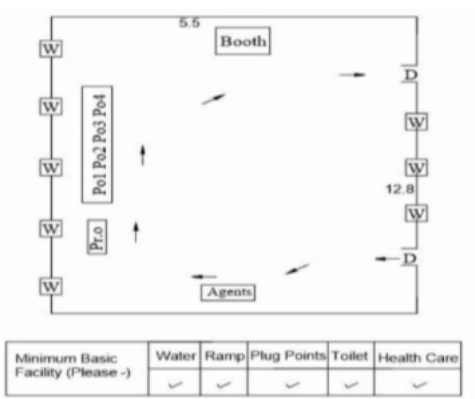

Google Map View

Polling Station Building Front View

Polling Station Front View

Cad View

Key MAP View

1	NFX0975003	பெயர் : தங்கபாண்டி தந்தை பெயர்: கிருஷ்ணன் வீட்டு எண் : 1 வயது : 59 பாலினம் : ஆண்	Photo is available	2	NFX1007699	பெயர் : பிச்சையம்மாள் கணவர் பெயர்: தங்கப்பாண்டி வீட்டு எண் : 1 வயது : 52 பாலினம் : பெண்	Photo is available	3	NFX1457829	பெயர் : சிங்கராஜ் தந்தை பெயர்: கோவிந்தராஜ் வீட்டு எண் : 1 வயது : 47 பாலினம் : ஆண்	Photo is available
4	UJV2249274	பெயர் : தஸ்லிமா பேகம் தந்தை பெயர்: ஆரிப் சேட் வீட்டு எண் : 1-3 வயது : 24 பாலினம் : பெண்	Photo is available	# 5	NFX1229947	பெயர் : ஆயிசாம்மாள் அ கணவர் பெயர்: ஹக்கீம் வீட்டு எண் : 1/11 வயது : 26 பாலினம் : பெண்	Photo is available	6	NFX1458439	பெயர் : வாவேர் மைதீன் தந்தை பெயர்: சாகுல்அமீது வீட்டு எண் : 1-22 வயது : 54 பாலினம் : ஆண்	Photo is available
7	HTX2983062	பெயர் : ரெஜினா பேகம் கணவர் பெயர்: வாவர்மைதீன் வீட்டு எண் : 1-22 வயது : 47 பாலினம் : பெண்	Photo is available	8	IBU0611319	பெயர் : மும்தாஜ் கணவர் பெயர்: பீர்மைதீன் வீட்டு எண் : 1/37 வயது : 55 பாலினம் : பெண்	Photo is available	9	NFX0667840	பெயர் : பழனிக்குமார் தாயின் பெயர்: மீனா வீட்டு எண் : 1-42 வயது : 42 பாலினம் : ஆண்	Photo is available
10	NFX2072866	பெயர் : பாசில் பர்சித் தந்தை பெயர்: உதுமான் அலி வீட்டு எண் : 1/85 வயது : 23 பாலினம் : ஆண்	Photo is available	11	NFX2093979	பெயர் : இமான் தெளபிக் தந்தை பெயர்: உதுமான் அலி வீட்டு எண் : 1/85 வயது : 22 பாலினம் : ஆண்	Photo is available	12	NFX2306983	பெயர் : ராஜா அய்யாவு தந்தை பெயர்: அய்யாவு வீட்டு எண் : 1/97 பி பு எண் 2/116 வயது : 26 பாலினம் : ஆண்	Photo is available
13	NFX0933929	பெயர் : அக்கீம் சேட் தந்தை பெயர்: இதயத்துல்லா வீட்டு எண் : 1-113 வயது : 30 பாலினம் : ஆண்	Photo is available	14	NFX1960368	பெயர் : நாக் சந்தியா தந்தை பெயர்: நாகராஜ் வீட்டு எண் : 1/116 வயது : 25 பாலினம் : பெண்	Photo is available	15	NFX2217933	பெயர் : மாதவன் மாதவன் தந்தை பெயர்: நாகராஜ் நாகராஜ் வீட்டு எண் : 1/116 வயது : 23 பாலினம் : ஆண்	Photo is available
16	NFX2137644	பெயர் : சோமசுந்தரம் தந்தை பெயர்: அருணாச்சலம் வீட்டு எண் : 1/122 வயது : 21 பாலினம் : ஆண்	Photo is available	17	NFX2173284	பெயர் : மாதேஷ்குமார் தந்தை பெயர்: ராமர் வீட்டு எண் : 1/130 வயது : 20 பாலினம் : ஆண்	Photo is available	18	NFX2035442	பெயர் : நிதியா கணவர் பெயர்: மாதவன் வீட்டு எண் : 1/165 வயது : 25 பாலினம் : பெண்	Photo is available
19	NFX2273720	பெயர் : கருப்பாயி ப கணவர் பெயர்: பஞ்சம் வீட்டு எண் : 1/189 வயது : 55 பாலினம் : பெண்	Photo is available	20	NFX2241057	பெயர் : சண்முகநாதன் தந்தை பெயர்: சமயமுத்து வீட்டு எண் : 1/237 வயது : 20 பாலினம் : ஆண்	Photo is available	21	NPZ0808766	பெயர் : சரண்யா தந்தை பெயர்: பழனியப்பன் வீட்டு எண் : 1-245 வயது : 32 பாலினம் : பெண்	Photo is available
22	NFX1221878	பெயர் : முத்துப்பிரியா கணவர் பெயர்: வரதராஜ பாண்டி வீட்டு எண் : 1/249 வயது : 25 பாலினம் : பெண்	Photo is available	23	NFX0667832	பெயர் : ரமேஷ் தந்தை பெயர்: சந்திரசேகர் வீட்டு எண் : 1-251 வயது : 32 பாலினம் : ஆண்	Photo is available	24	NFX2255024	பெயர் : பஞ்சு தாயின் பெயர்: கருப்பாயி வீட்டு எண் : 1/259 வயது : 24 பாலினம் : பெண்	Photo is available
25	NFX1238666	பெயர் : நாகராஜ் தந்தை பெயர்: குழந்தை வேலு வீட்டு எண் : 1/289 வயது : 68 பாலினம் : ஆண்	Photo is available	26	NFX0388009	பெயர் : ராஜா தந்தை பெயர்: வீரபுத்திரன் வீட்டு எண் : 1E வயது : 68 பாலினம் : ஆண்	Photo is available	27	NFX0388017	பெயர் : ஆண்டியம்மாள் கணவர் பெயர்: ராஜா வீட்டு எண் : 1E வயது : 56 பாலினம் : பெண்	Photo is available
28	NFX0612465	பெயர் : பாண்டி தந்தை பெயர்: சுப்பையா வீட்டு எண் : 1E வயது : 53 பாலினம் : ஆண்	Photo is available	29	NFX0496059	பெயர் : தமிழ்செல்வி தாயின் பெயர்: கருப்பாயி வீட்டு எண் : 1E வயது : 44 பாலினம் : பெண்	Photo is available	30	NFX0825869	பெயர் : அழகுபாண்டி கணவர் பெயர்: பாஸ்கரன் வீட்டு எண் : 1E வயது : 43 பாலினம் : பெண்	Photo is available