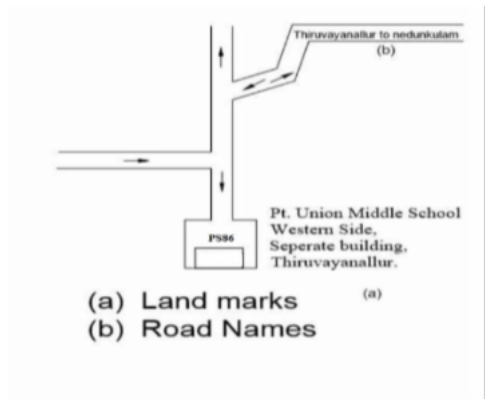

Cad View

Key MAP View