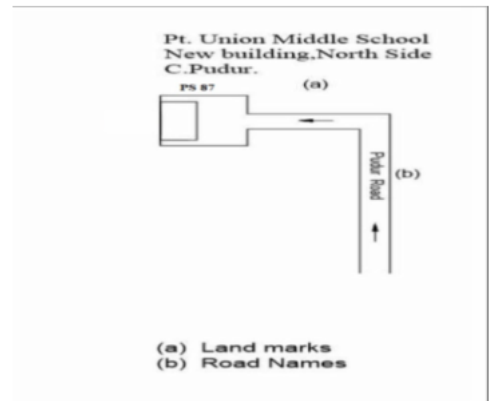

Polling Station Front View

Cad View

Key MAP View

சட்டமன்றத் தொகுதியின் எண் மற்றும் பெயர் : 190-சோழவந்தான்
பிரிவு எண் மற்றும் பெயர் 1-சித்தாலங்குடி (வ.கி) சி.புதூர் (ஊ), வடக்கு தெரு வார்டு 1

 பாகம் எண் : 91