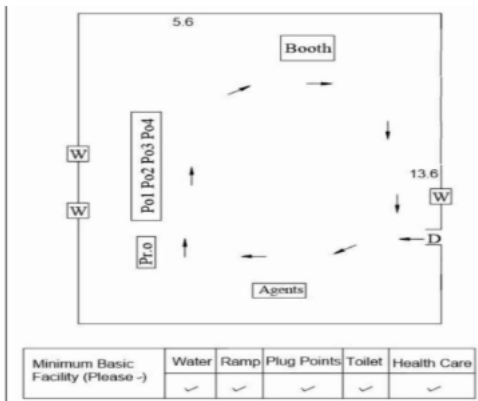

Cad View

Key MAP View