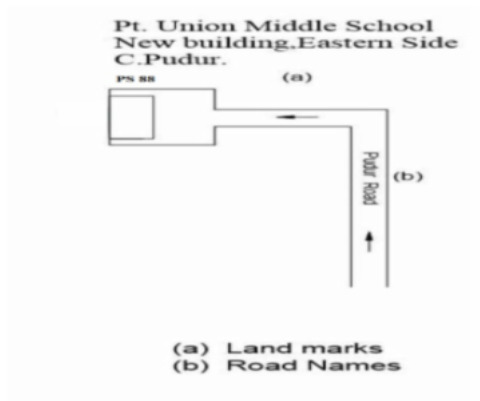

3. வாக்குச் சாவடியின் விவரங்கள்

வாக்குச் சாவடியின் எண் மற்றும் பெயர் : 92 - ஊராட்சி ஒன்றிய நடுநிலைப்பள்ளி ,புதிய கட்டிடம், கிழக்கு பக்கம், சி.புதூர் - 625221 வாக்குச் சாவடியின் முகவரி : ஊராட்சி ஒன்றிய நடுநிலைப்பள்ளி, சி.புதூர், 625221	வாக்குச் சாவடியின் வகைப்பாடு (ஆண்/பெண்/பொது)	பொது
	துணை வாக்குச் சாவடிகளின் எண்ணிக்கை :	0

Polling Station Front View

Cad View

Key MAP View

சட்டமன்றத் தொகுதியின் எண் மற்றும் பெயர் : 190-சோழவந்தான்
பிரிவு எண் மற்றும் பெயர் 1-சித்தாலங்குடி (வ.கி) சி.புதூர் (ஊ), தெற்கு தெரு வார்டு 3

 பாகம் எண் : 92