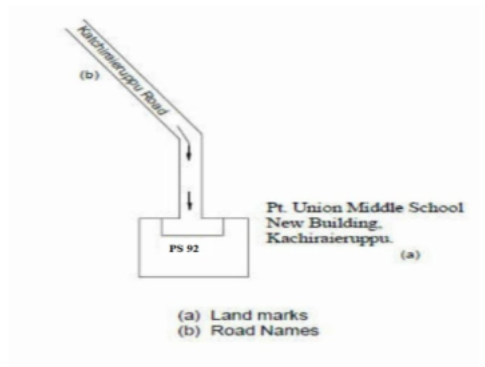

Key MAP View