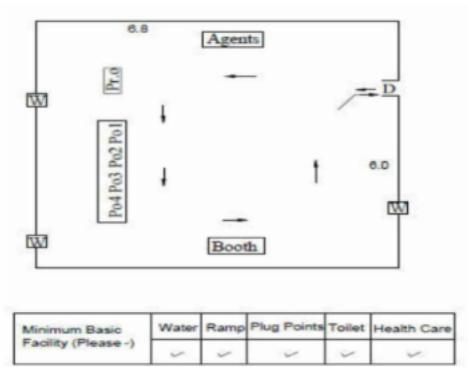

கையொப்பம்

Nazri Naksha

Google Map View

Polling Station Building Front View

Polling Station Front View

Cad View

Key MAP View

|   |                                  |  |                                  |   |                                  |
|---|----------------------------------|--|----------------------------------|---|----------------------------------|
| 1<br>பெயர் : சுபா<br>கணவர் பெயர்: பிரகாஷ்<br>வீட்டு எண் : 0<br>வயது : 26 பாலினம் : பெண்                       | NFX1974914<br>Photo is available | 2<br>பெயர் : சாந்தி<br>கணவர் பெயர்: இளங்கோவன்<br>வீட்டு எண் : 1<br>வயது : 47 பாலினம் : பெண்                  | NFX1475037<br>Photo is available | 3<br>பெயர் : ஆதீஸ்வரி<br>தந்தை பெயர்: ஜோதிபாஸ்<br>வீட்டு எண் : 1<br>வயது : 31 பாலினம் : பெண்                | NFX0975599<br>Photo is available |
| 4<br>பெயர் : சுவேதா செல்வம்<br>தந்தை பெயர்: செல்வம்<br>வீட்டு எண் : 1<br>வயது : 27 பாலினம் : பெண்             | NFX1199249<br>Photo is available | 5<br>பெயர் : கிருஷ்ணவேணி<br>கணவர் பெயர்: தனபாலன்<br>வீட்டு எண் : 1<br>வயது : 26 பாலினம் : பெண்               | NFX1959188<br>Photo is available | 6<br>பெயர் : அஜீத் ஐயர்<br>தந்தை பெயர்: லட்சுமணன்<br>வீட்டு எண் : 1<br>வயது : 26 பாலினம் : ஆண்              | NFX1986264<br>Photo is available |
| 7<br>பெயர் : பாண்டியம்மாள்<br>கணவர் பெயர்: பாண்டி மீனா<br>வீட்டு எண் : 1/6<br>வயது : 61 பாலினம் : பெண்        | NFX1230309<br>Photo is available | 8<br>பெயர் : பாண்டிபிரியா<br>கணவர் பெயர்: முத்துகுமார்<br>வீட்டு எண் : 1-6<br>வயது : 31 பாலினம் : பெண்       | NFX1093335<br>Photo is available | 9<br>பெயர் : சார்லஸ்<br>தந்தை பெயர்: சின்னன்<br>வீட்டு எண் : 1/9<br>வயது : 25 பாலினம் : ஆண்                 | NFX1198191<br>Photo is available |
| S 10<br>பெயர் : அபிநயா<br>தந்தை பெயர்: சேகரபாண்டியன்<br>வீட்டு எண் : 1-12<br>வயது : 33 பாலினம் : பெண்         | NFX0865931<br>Photo is available | 11<br>பெயர் : சினேகா<br>தந்தை பெயர்: பாண்டி<br>வீட்டு எண் : 1/14<br>வயது : 23 பாலினம் : பெண்                 | NFX2048981<br>Photo is available | 12<br>பெயர் : செல்லத்துரை<br>தந்தை பெயர்: நாகராஜன்<br>வீட்டு எண் : 1-21<br>வயது : 38 பாலினம் : ஆண்          | HTX3023785<br>Photo is available |
| 13<br>பெயர் : மகேஸ்வரி<br>தந்தை பெயர்: பார்த்தசாரதி<br>வீட்டு எண் : 1-22<br>வயது : 33 பாலினம் : பெண்          | NFX0668715<br>Photo is available | S 14<br>பெயர் : நல்லகருப்பன்<br>தந்தை பெயர்: சுப்பிரமணியன்<br>வீட்டு எண் : 1-23<br>வயது : 63 பாலினம் : ஆண்   | HTX3023751<br>Photo is available | S 15<br>பெயர் : பாண்டியம்மாள்<br>கணவர் பெயர்: நல்லகருப்பன்<br>வீட்டு எண் : 1-23<br>வயது : 59 பாலினம் : பெண் | HTX3023793<br>Photo is available |
| 16<br>பெயர் : அம்சவள்ளி<br>கணவர் பெயர்: அழகுமணி<br>வீட்டு எண் : 1-23<br>வயது : 59 பாலினம் : பெண்              | NFX0668913<br>Photo is available | 17<br>பெயர் : அபிநயா<br>கணவர் பெயர்: அலகுகண்ணன்<br>வீட்டு எண் : 1/24<br>வயது : 25 பாலினம் : பெண்             | NFX2177806<br>Photo is available | 18<br>பெயர் : பூங்கொடி<br>கணவர் பெயர்: தெய்வபெருமாள்<br>வீட்டு எண் : 1-28<br>வயது : 58 பாலினம் : பெண்       | NFX0559872<br>Photo is available |
| S 19<br>பெயர் : சிவபாரதி<br>தந்தை பெயர்: கிருஷ்ணமூர்த்தி<br>வீட்டு எண் : 1-33<br>வயது : 32 பாலினம் : பெண்     | NFX0668749<br>Photo is available | 20<br>பெயர் : ஷீலா<br>கணவர் பெயர்: லெனின்<br>வீட்டு எண் : 1/38<br>வயது : 32 பாலினம் : பெண்                   | NFX1233493<br>Photo is available | 21<br>பெயர் : பாண்டி<br>தந்தை பெயர்: தமிழ்கண்ணன்<br>வீட்டு எண் : 1-40<br>வயது : 39 பாலினம் : ஆண்            | NFX0041582<br>Photo is available |
| 22<br>பெயர் : சசிலா சசிகுமார்<br>இதரர் பெயர்: சூரியப்பிரகாஸ்<br>வீட்டு எண் : 1/46<br>வயது : 47 பாலினம் : பெண் | NFX2272805<br>Photo is available | 23<br>பெயர் : பார்த்திபன்<br>தந்தை பெயர்: சேகர்<br>வீட்டு எண் : 1-47<br>வயது : 33 பாலினம் : ஆண்              | NFX0590687<br>Photo is available | 24<br>பெயர் : பரமேஸ்வரி<br>கணவர் பெயர்: பாலசுப்பிரமணியன்<br>வீட்டு எண் : 1-49<br>வயது : 52 பாலினம் : பெண்   | NFX0668707<br>Photo is available |
| 25<br>பெயர் : பிரியங்கா<br>தந்தை பெயர்: பாலசுப்பிரமணியன்<br>வீட்டு எண் : 1-49<br>வயது : 32 பாலினம் : பெண்     | NFX0866228<br>Photo is available | # 26<br>பெயர் : பிரவீன்கொடி<br>தந்தை பெயர்: பாலசுப்பிரமணியன்<br>வீட்டு எண் : 1-49<br>வயது : 27 பாலினம் : ஆண் | NFX1150531<br>Photo is available | 27<br>பெயர் : பாலசுப்பிரமணி<br>தந்தை பெயர்: கோபால்<br>வீட்டு எண் : 1-60<br>வயது : 38 பாலினம் : ஆண்          | NFX0041632<br>Photo is available |
| 28<br>பெயர் : வினிதா<br>தந்தை பெயர்: நாகராஜ்<br>வீட்டு எண் : 1-62<br>வயது : 30 பாலினம் : பெண்                 | NFX1093285<br>Photo is available | 29<br>பெயர் : வீரக்குமார்<br>தந்தை பெயர்: செளந்திரபாண்டியன்<br>வீட்டு எண் : 1-63<br>வயது : 29 பாலினம் : ஆண்  | NFX0975573<br>Photo is available | S 30<br>பெயர் : கஸ்தூரி<br>கணவர் பெயர்: பரமேஸ்வரன்<br>வீட்டு எண் : 1/71<br>வயது : 32 பாலினம் : பெண்         | NFX0784959<br>Photo is available |