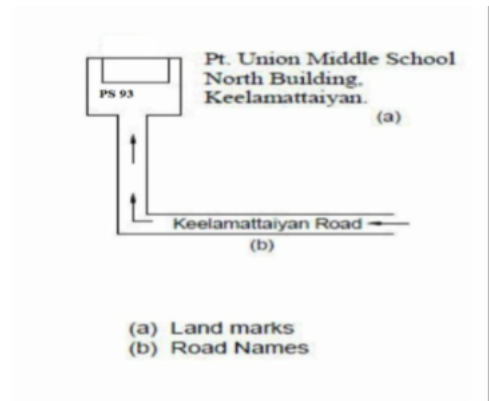

Key MAP View